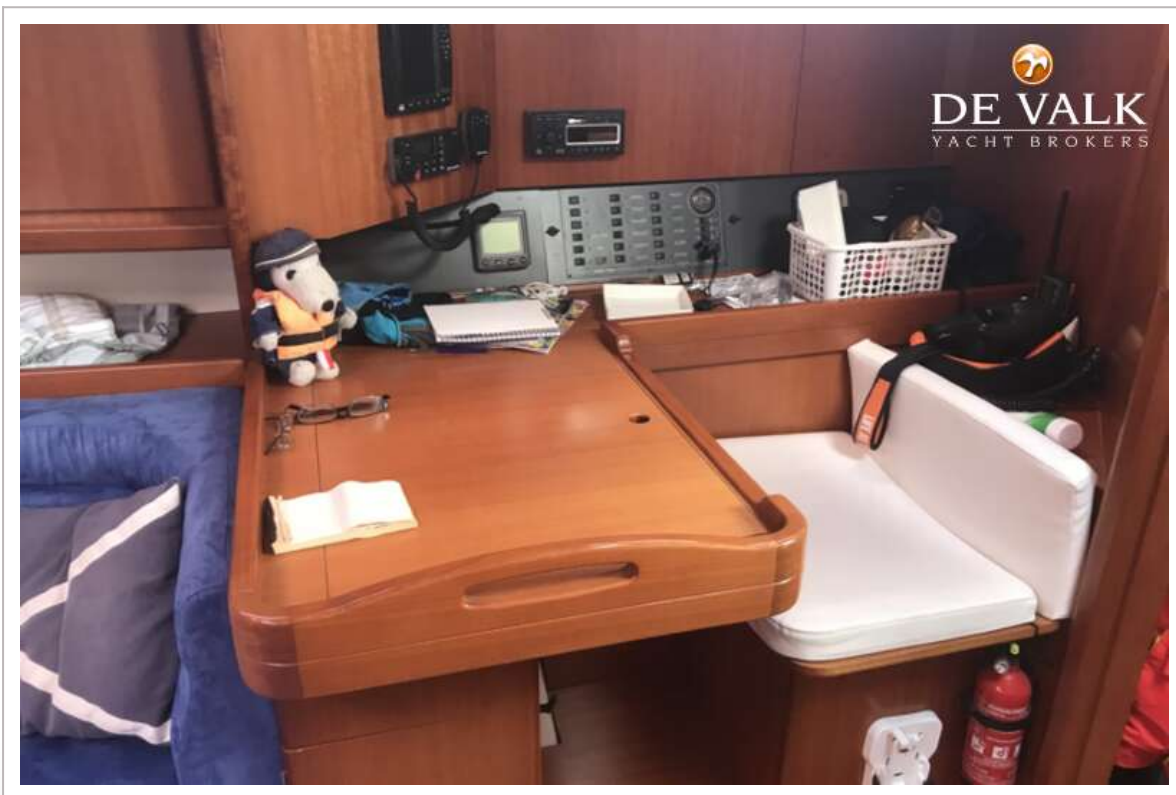

DUFOUR 425 GRAND LARGE