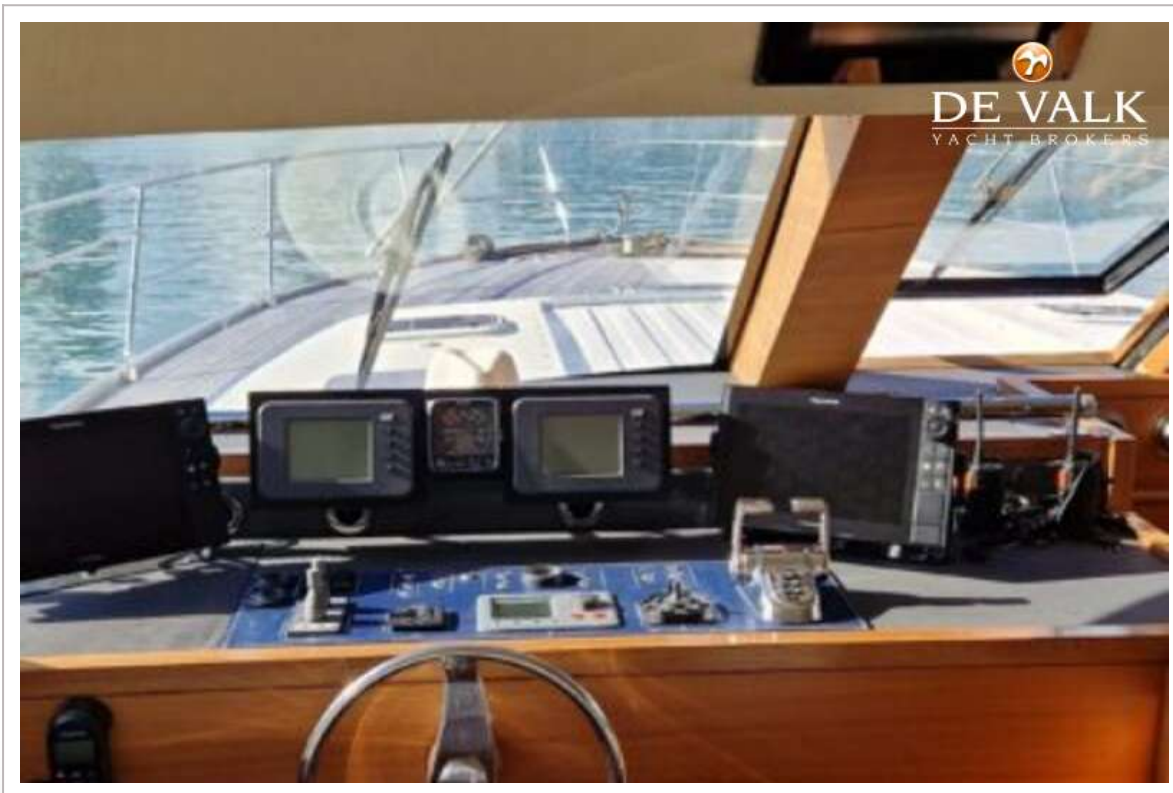

TOY MARINE 68