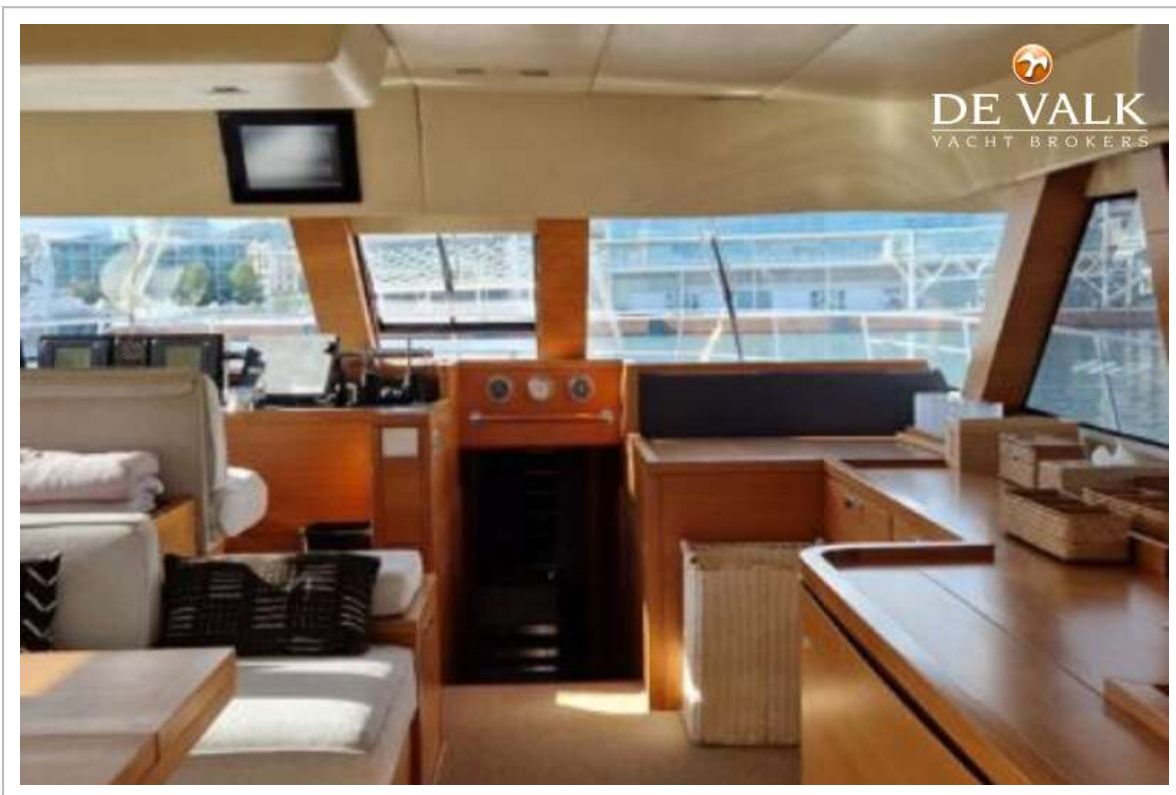

TOY MARINE 68