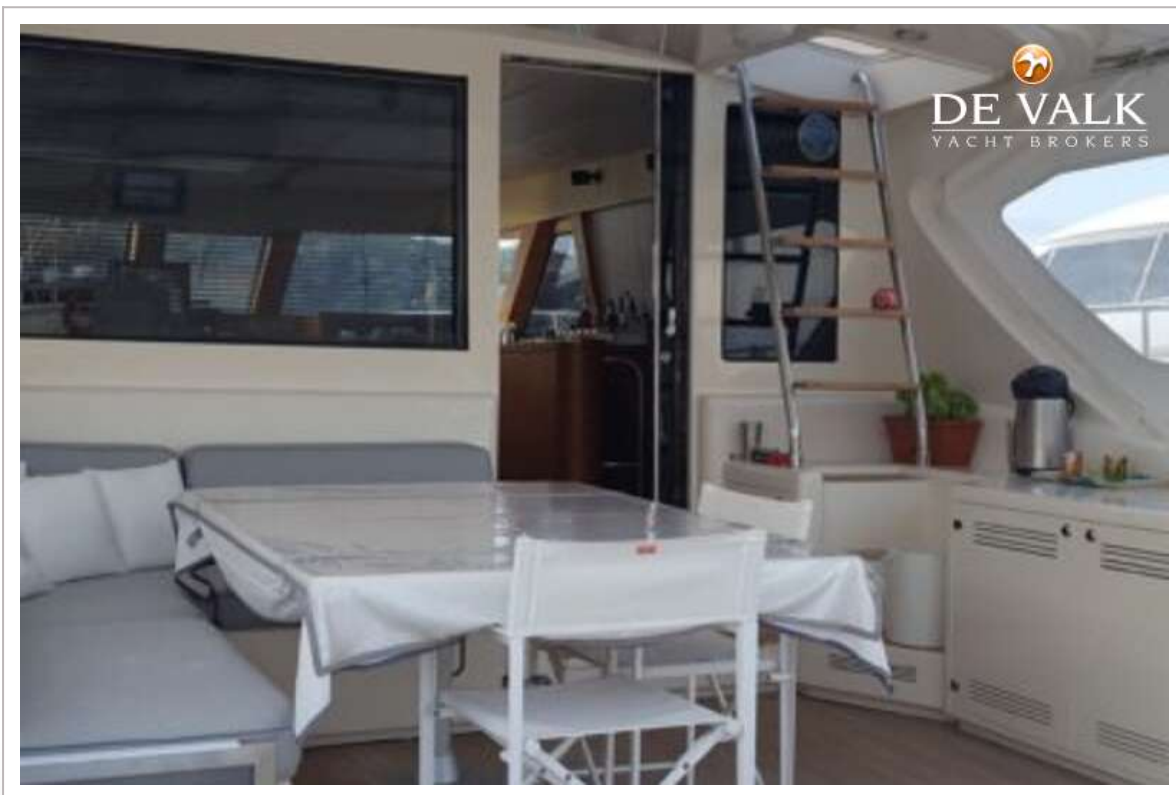

TOY MARINE 68