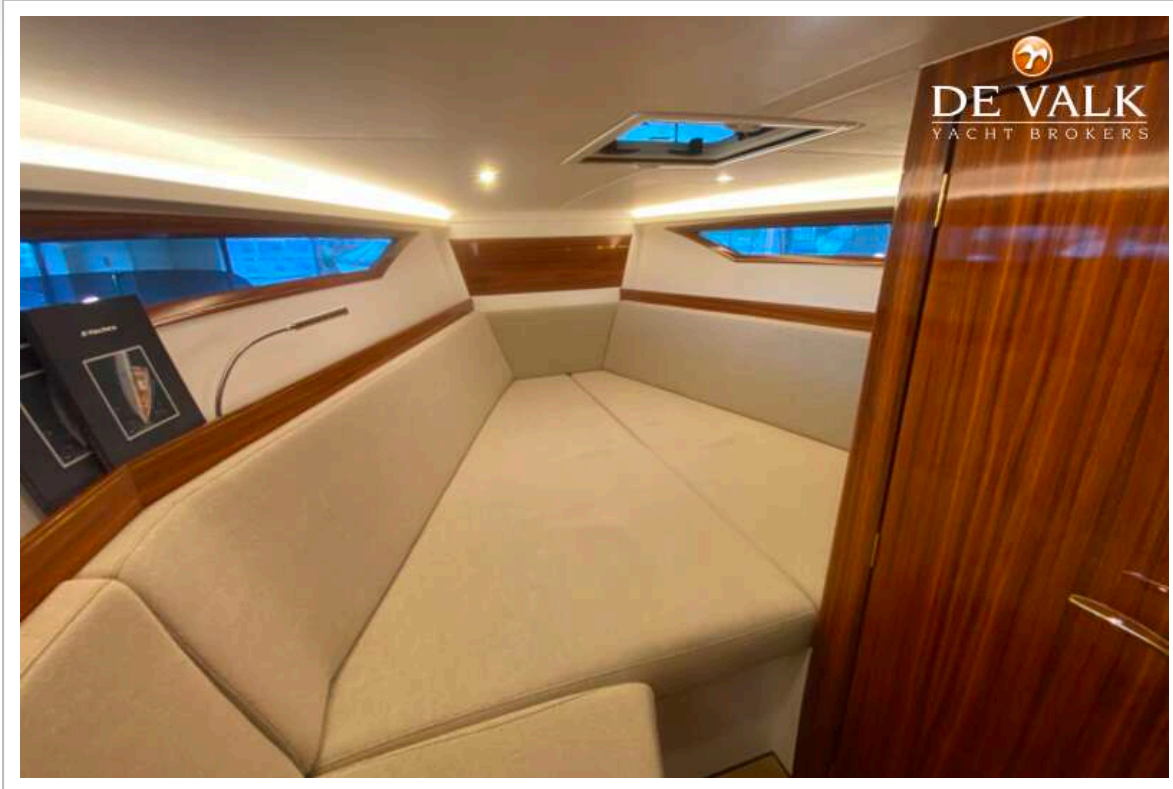

X-YACHTS X-POWER 33C