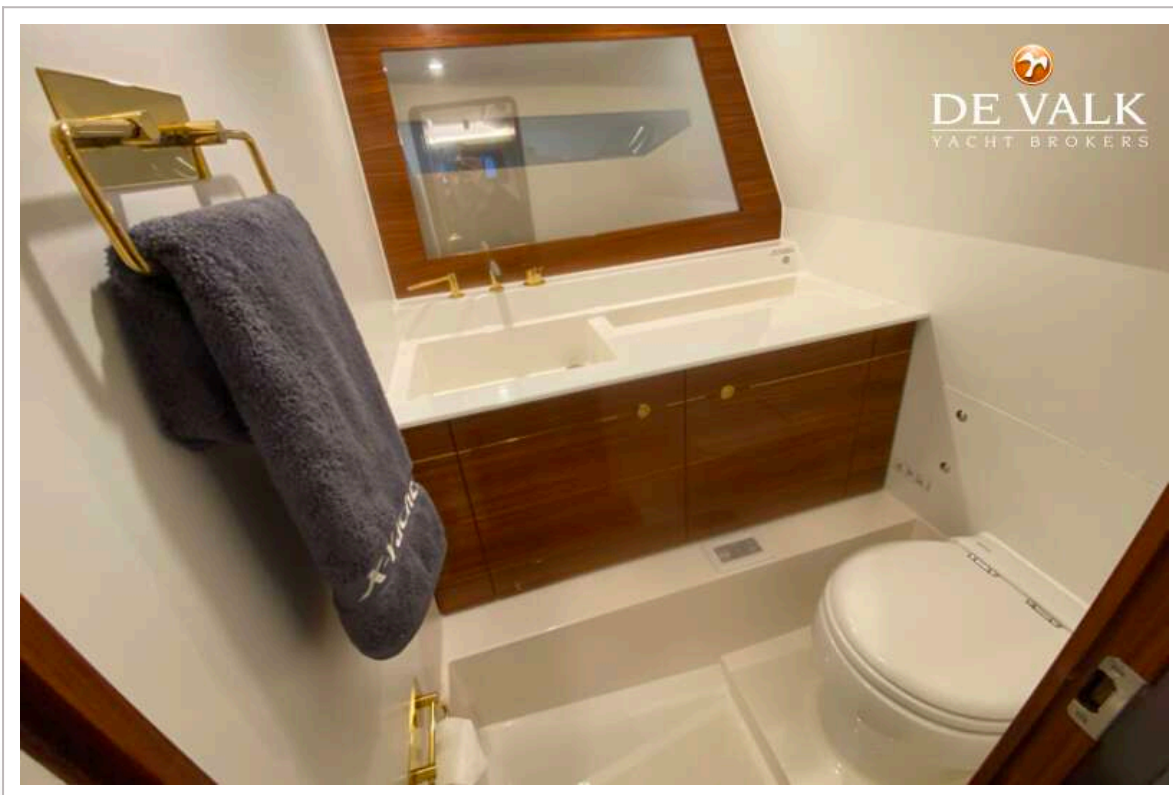

X-YACHTS X-POWER 33C