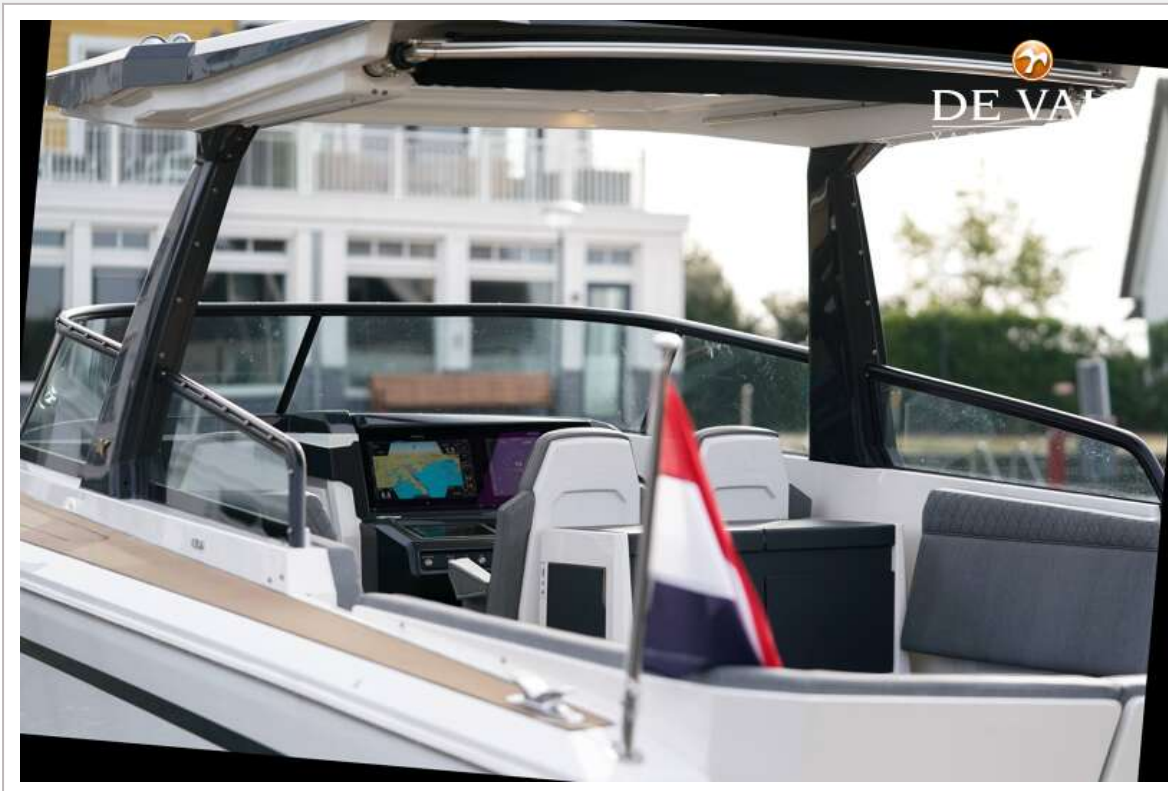

X-YACHTS X-POWER 33C