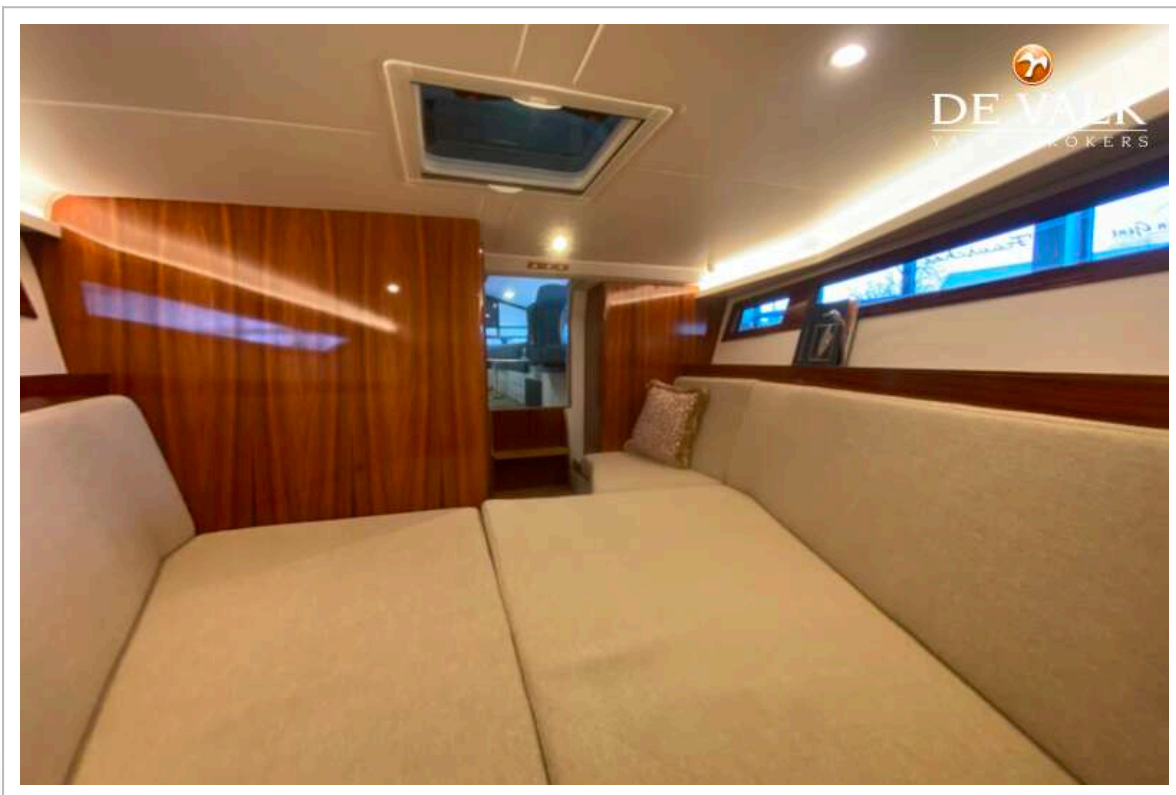

X-YACHTS X-POWER 33C