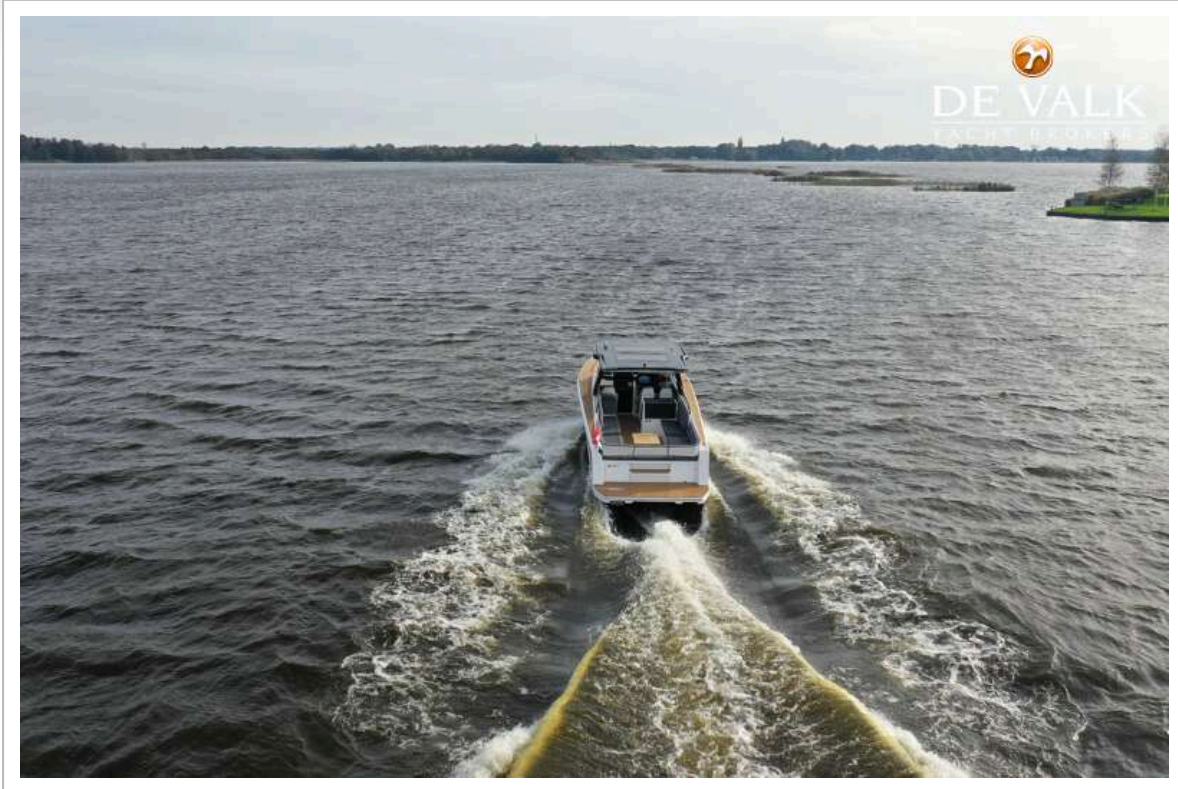

X-YACHTS X-POWER 33C