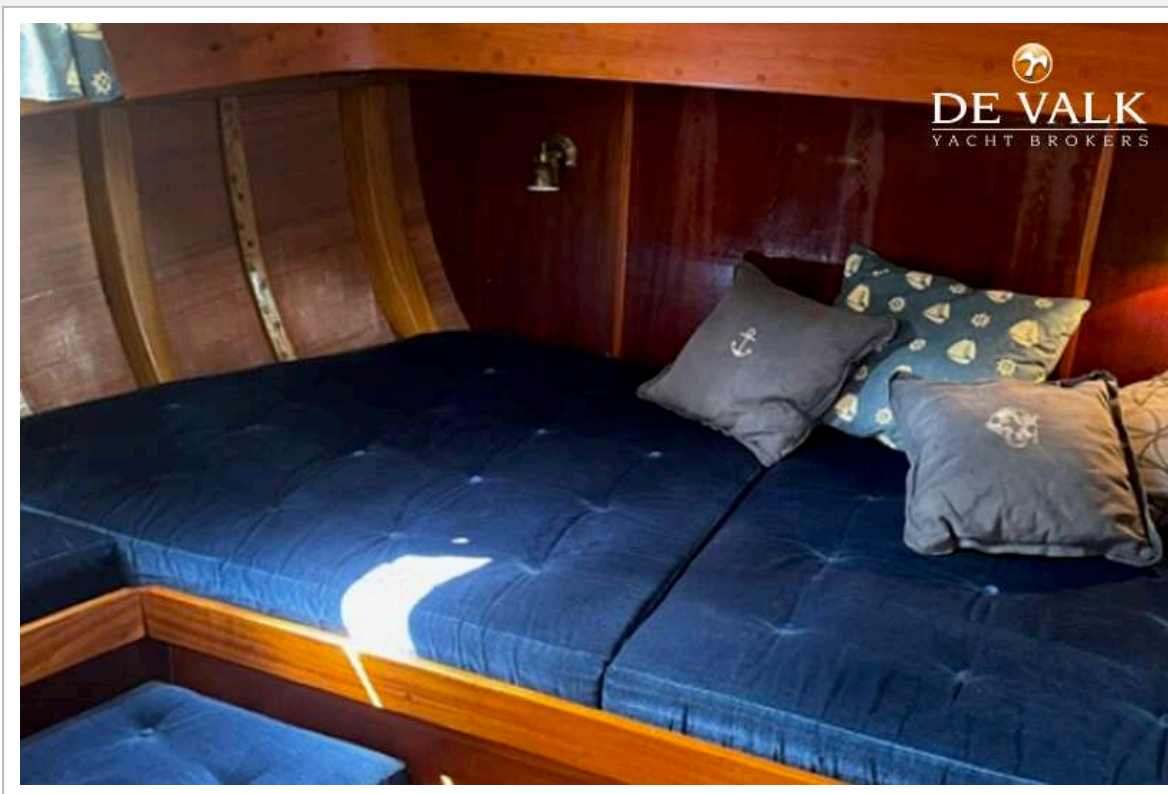

MOTORSAILER KETCH CUTTER 1 500