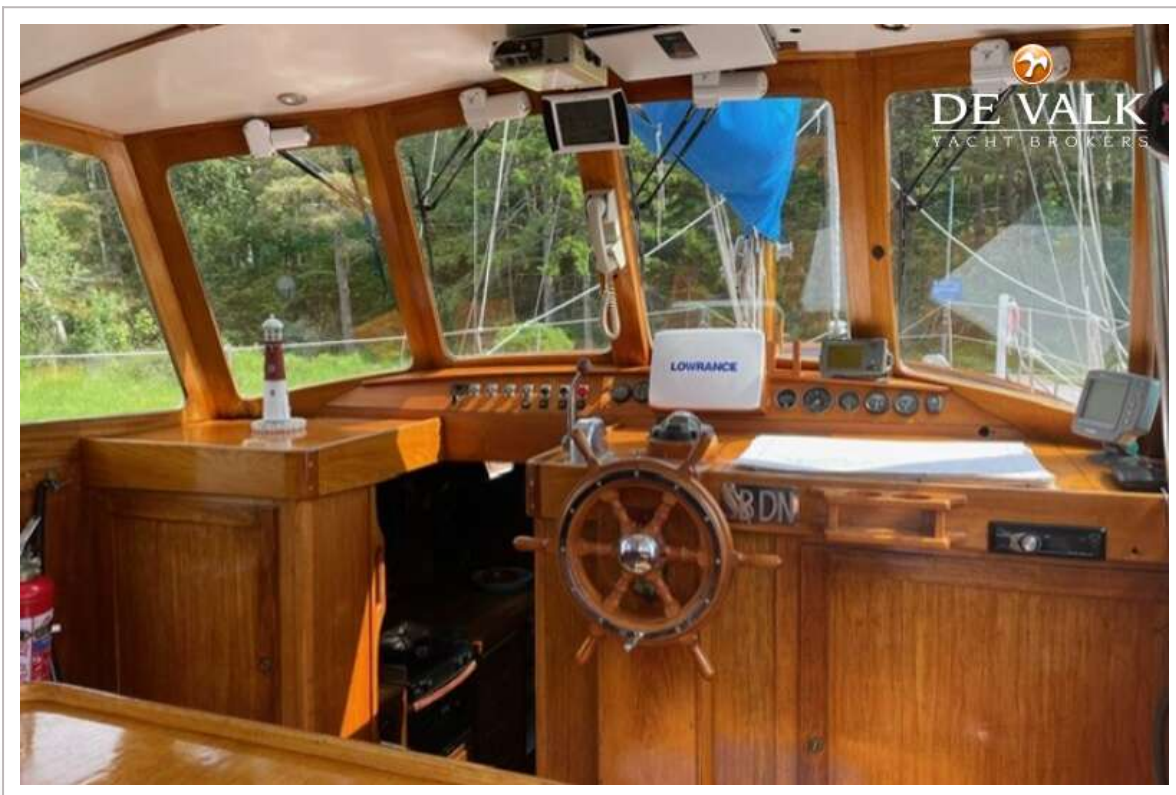

MOTORSAILER KETCH CUTTER 1500