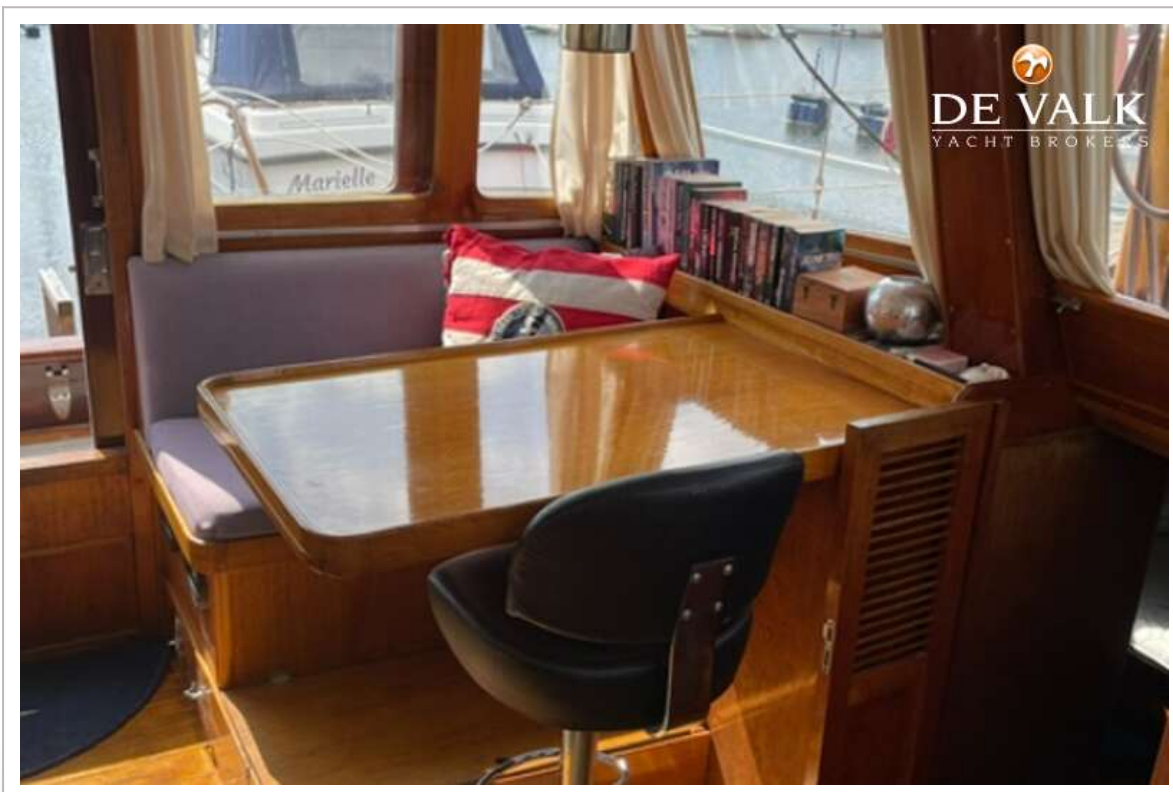

MOTORSAILER KETCH CUTTER 1500