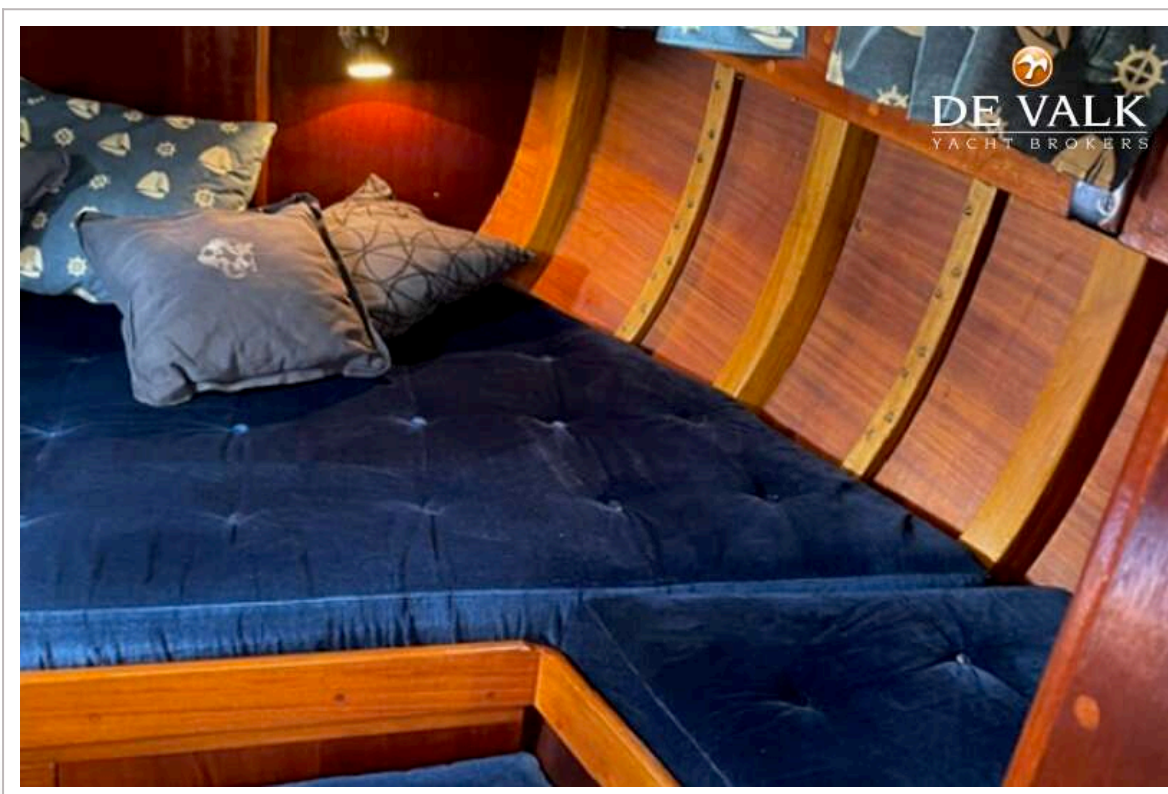

MOTORSAILER KETCH CUTTER 1 500