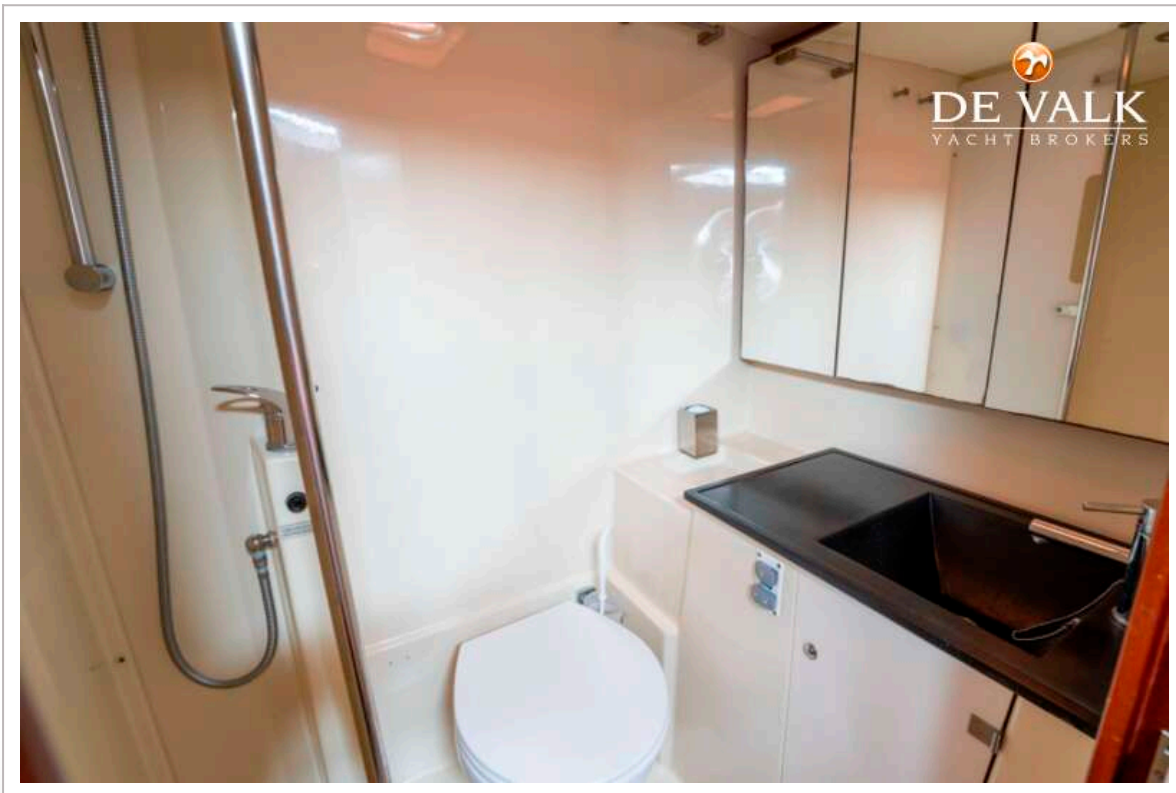

DUFOUR 485 GRAND LARGE