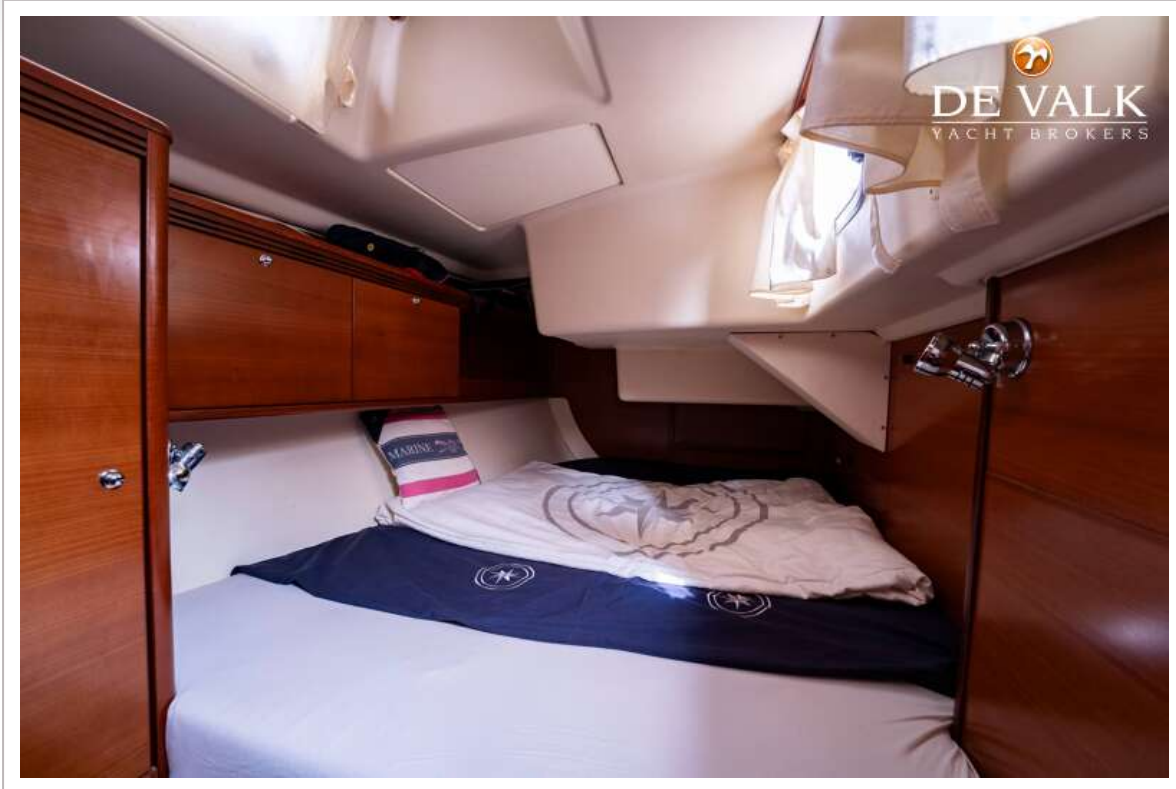

DUFOUR 485 GRAND LARGE