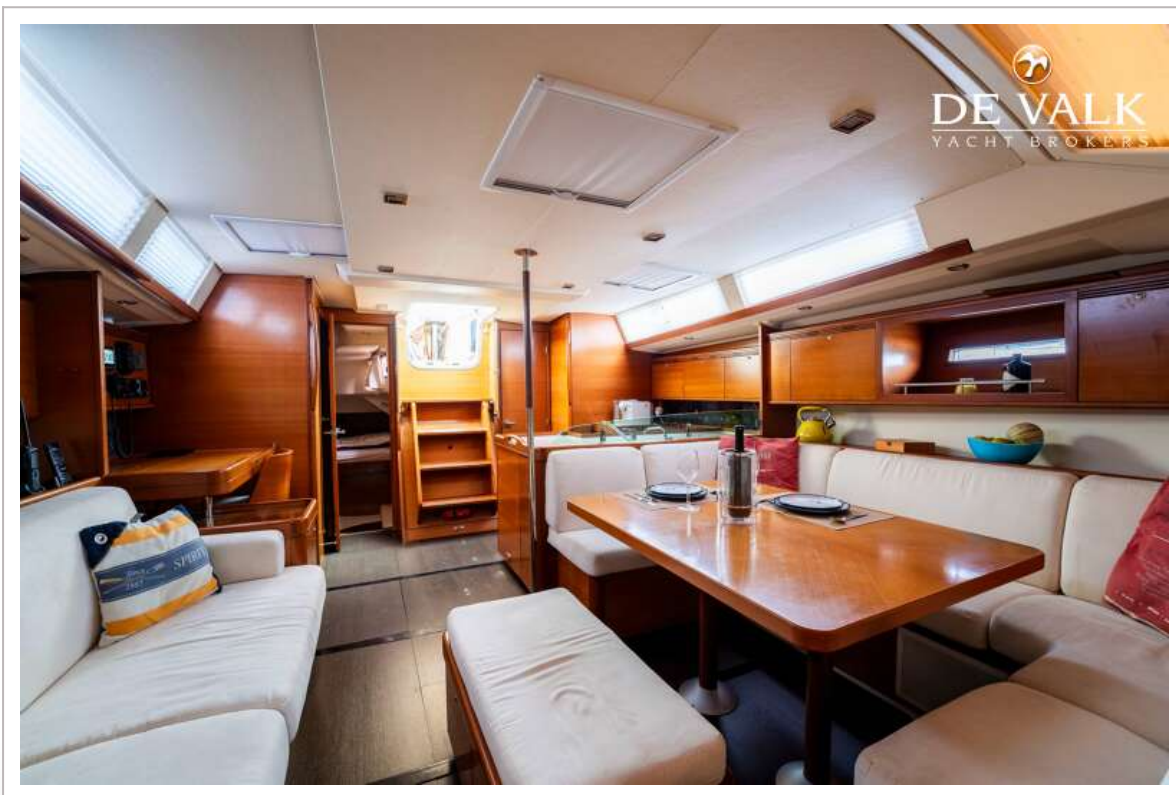

DUFOUR 485 GRAND LARGE