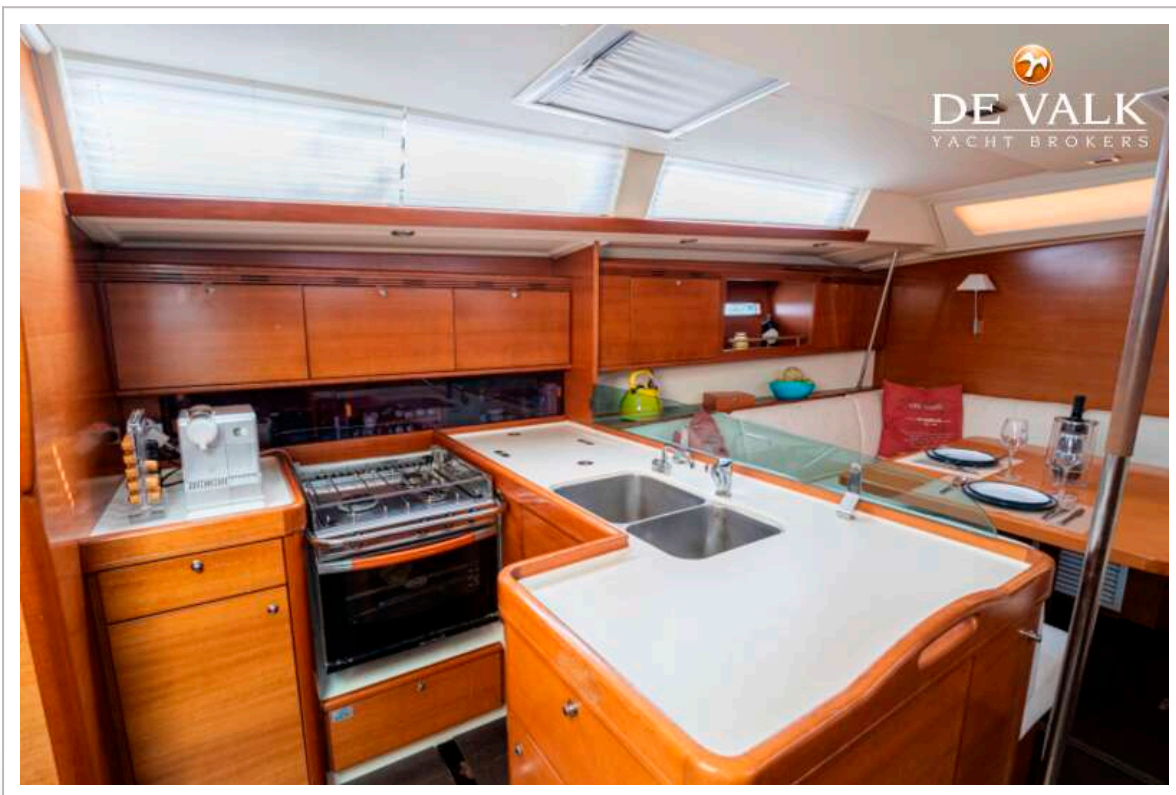

DUFOUR 485 GRAND LARGE