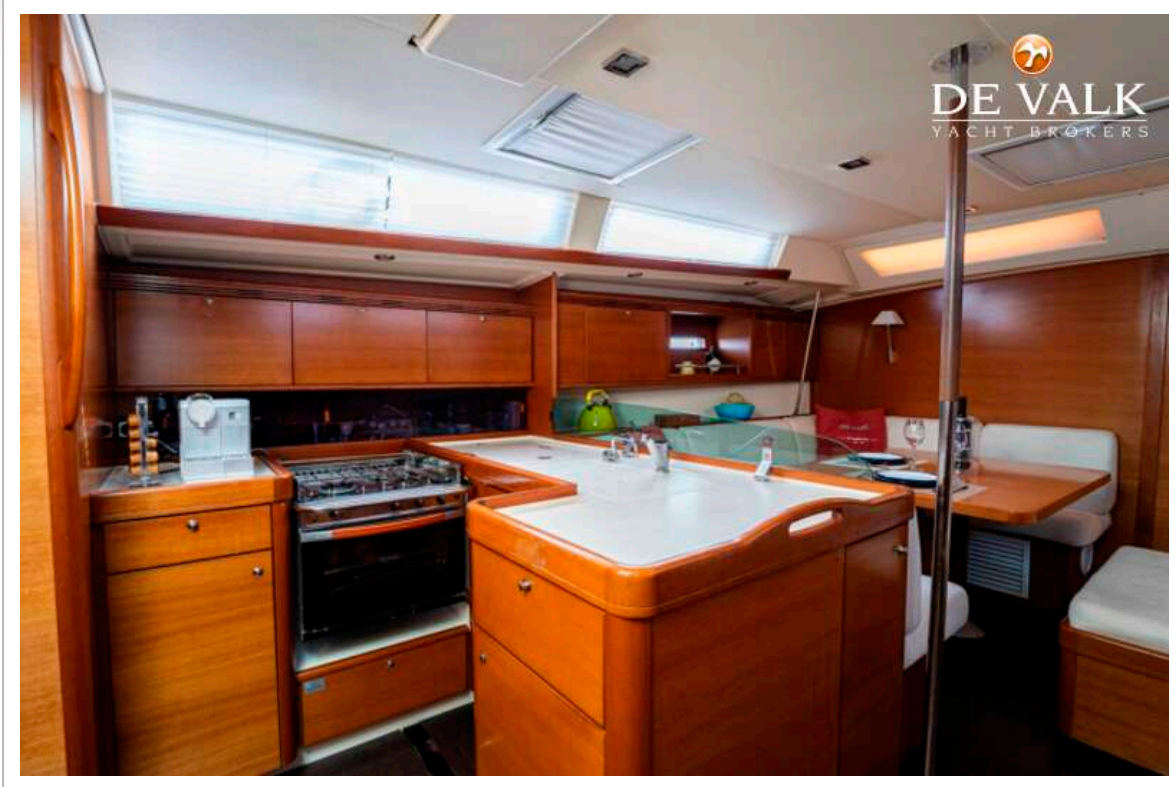

DUFOUR 485 GRAND LARGE