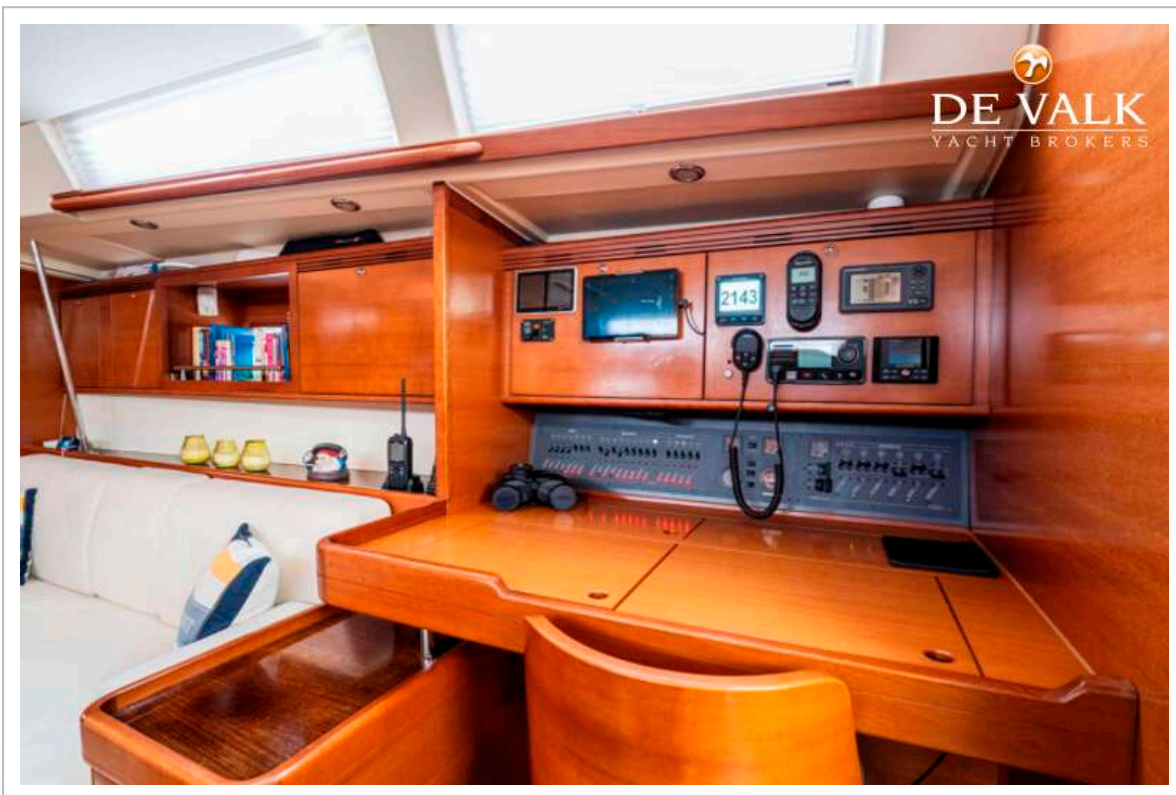

DUFOUR 485 GRAND LARGE