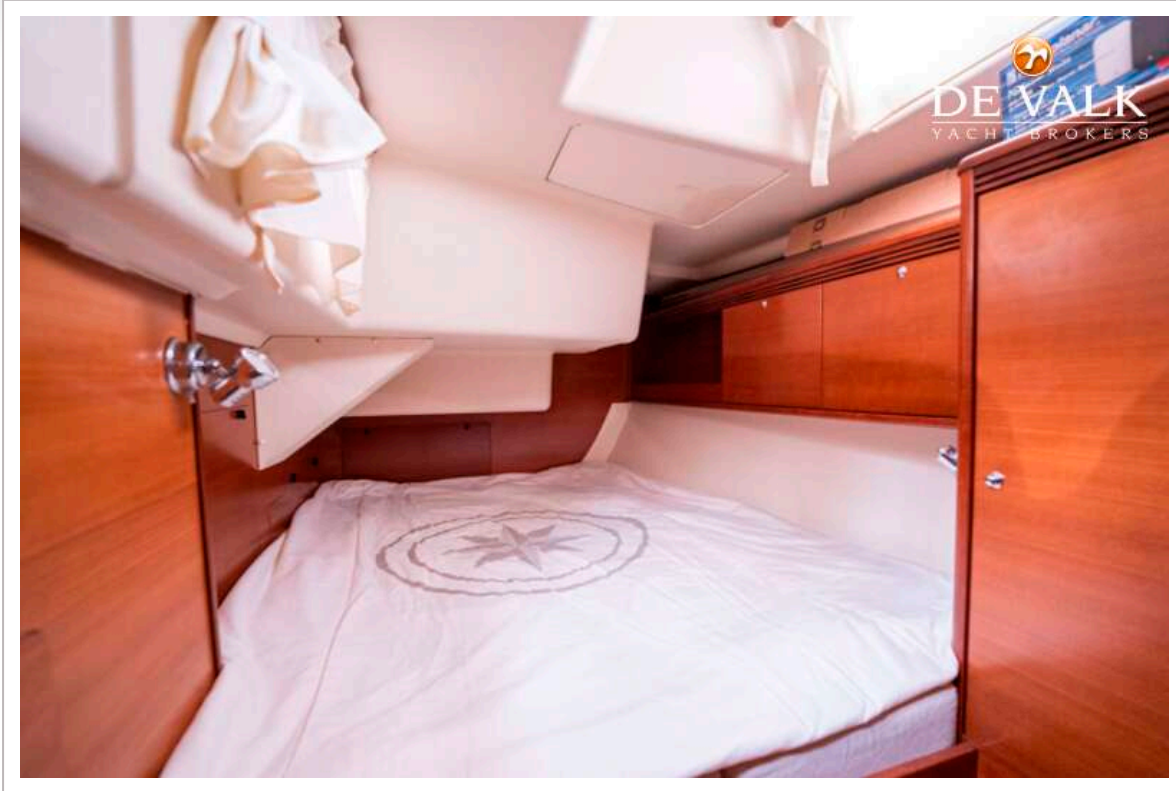

DUFOUR 485 GRAND LARGE