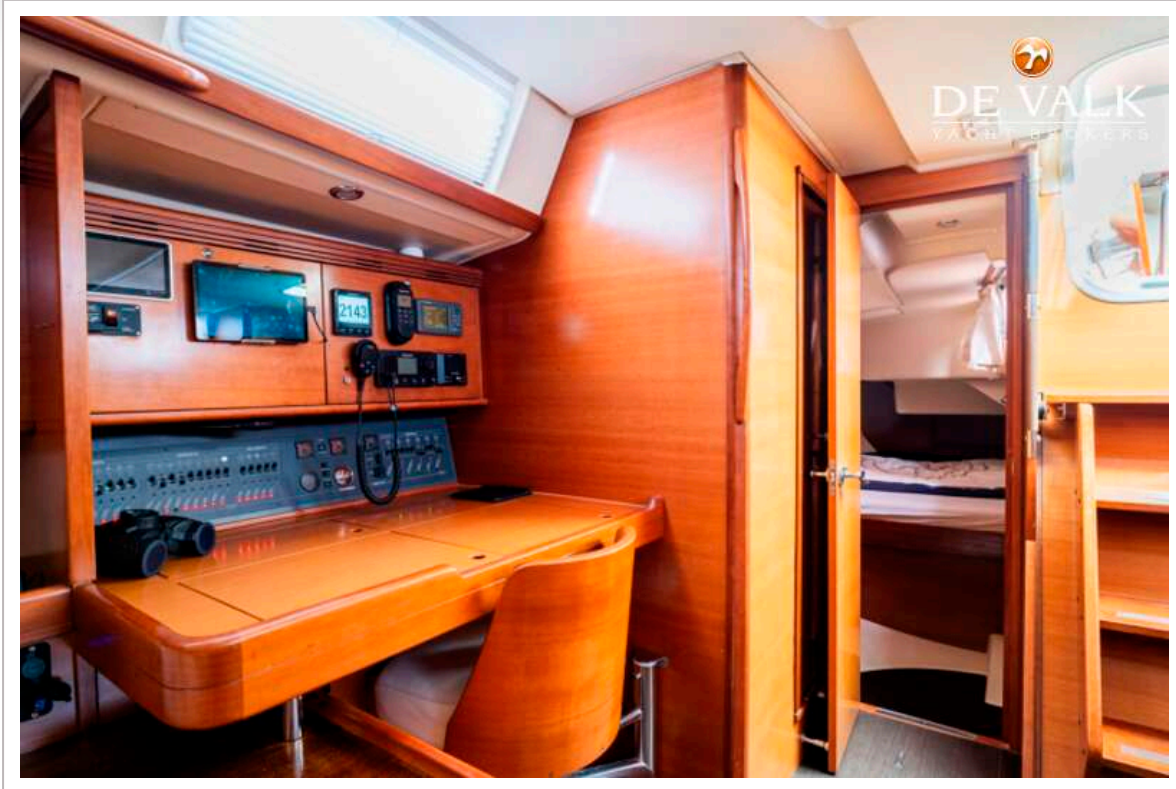

DUFOUR 485 GRAND LARGE