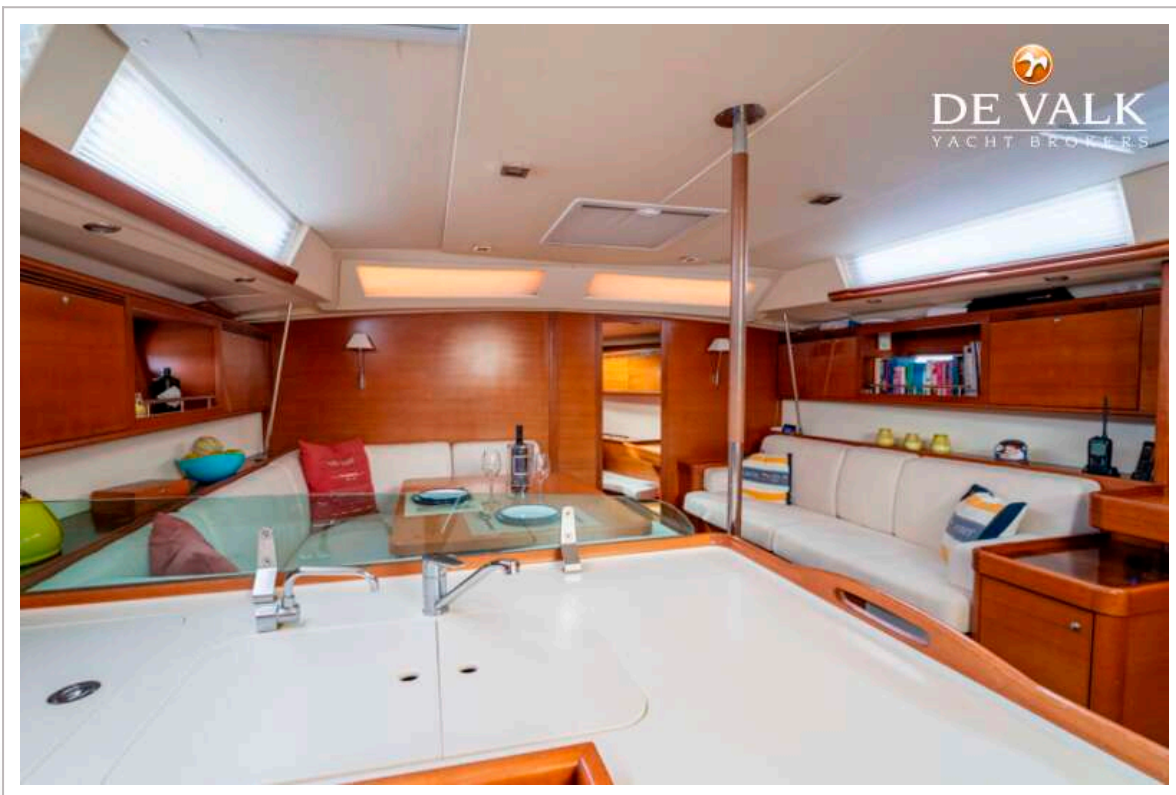

DUFOUR 485 GRAND LARGE