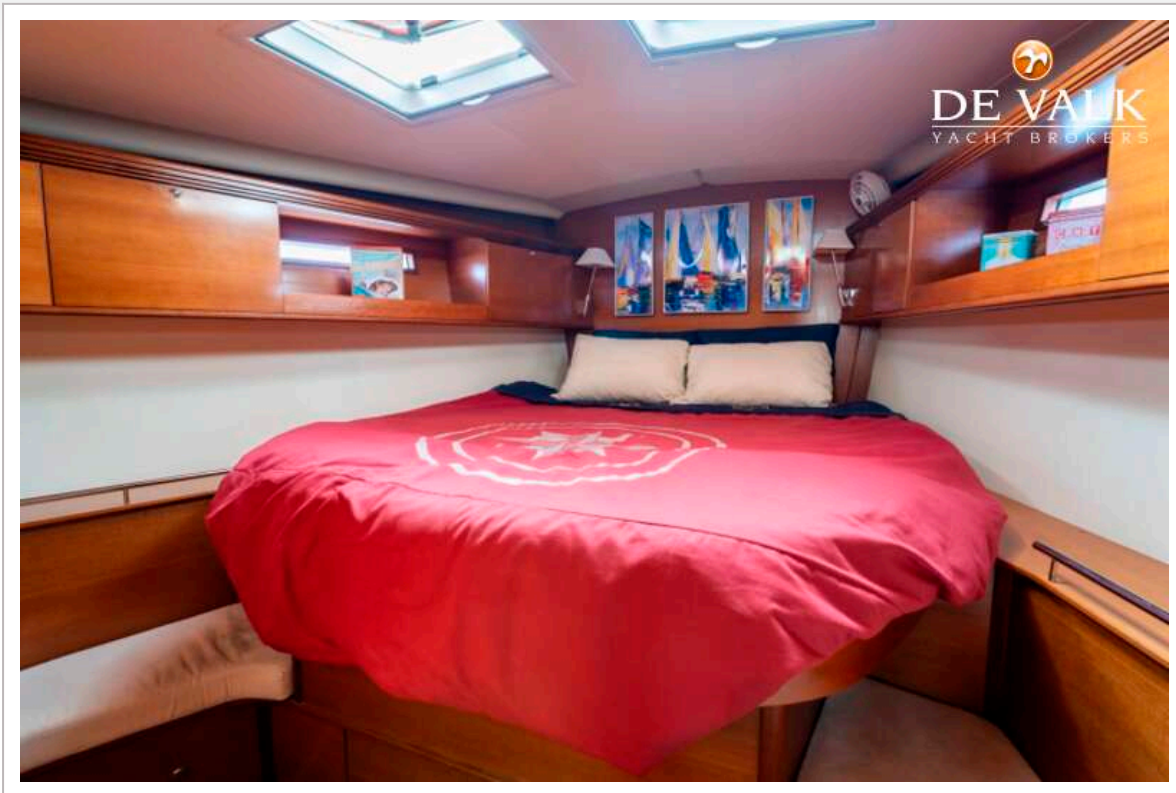

DUFOUR 485 GRAND LARGE