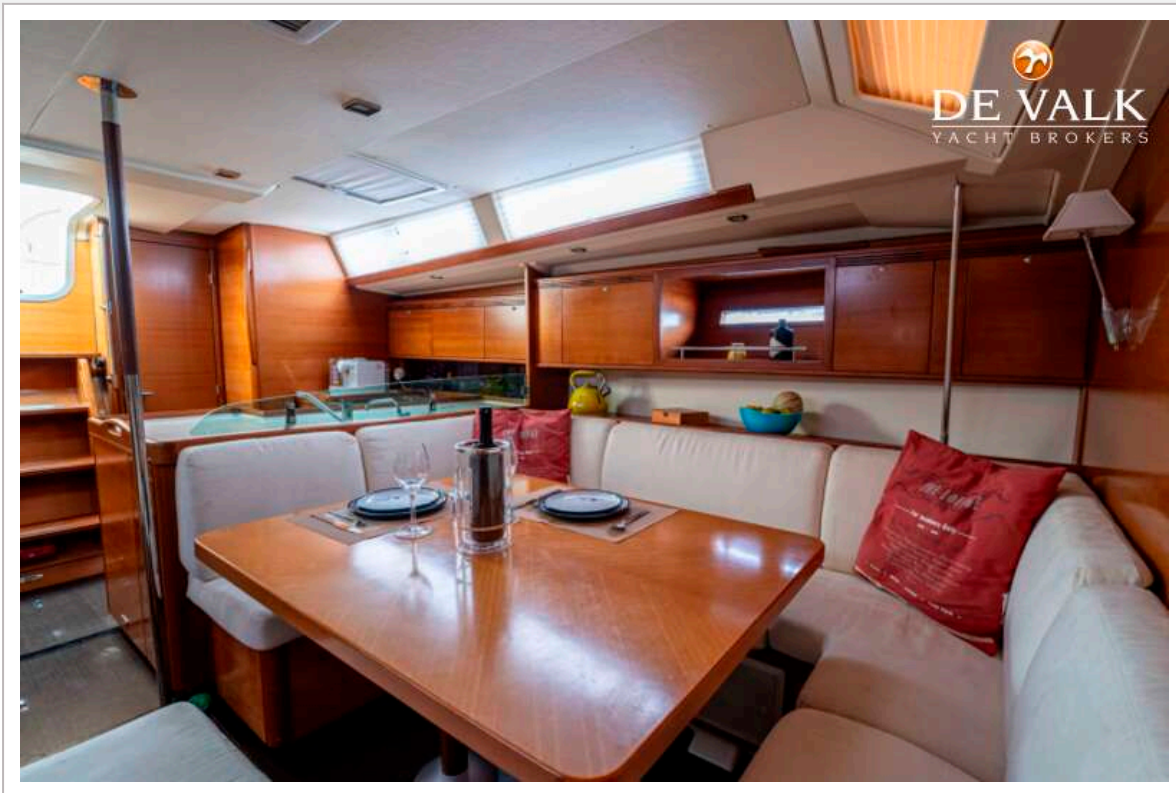

DUFOUR 485 GRAND LARGE