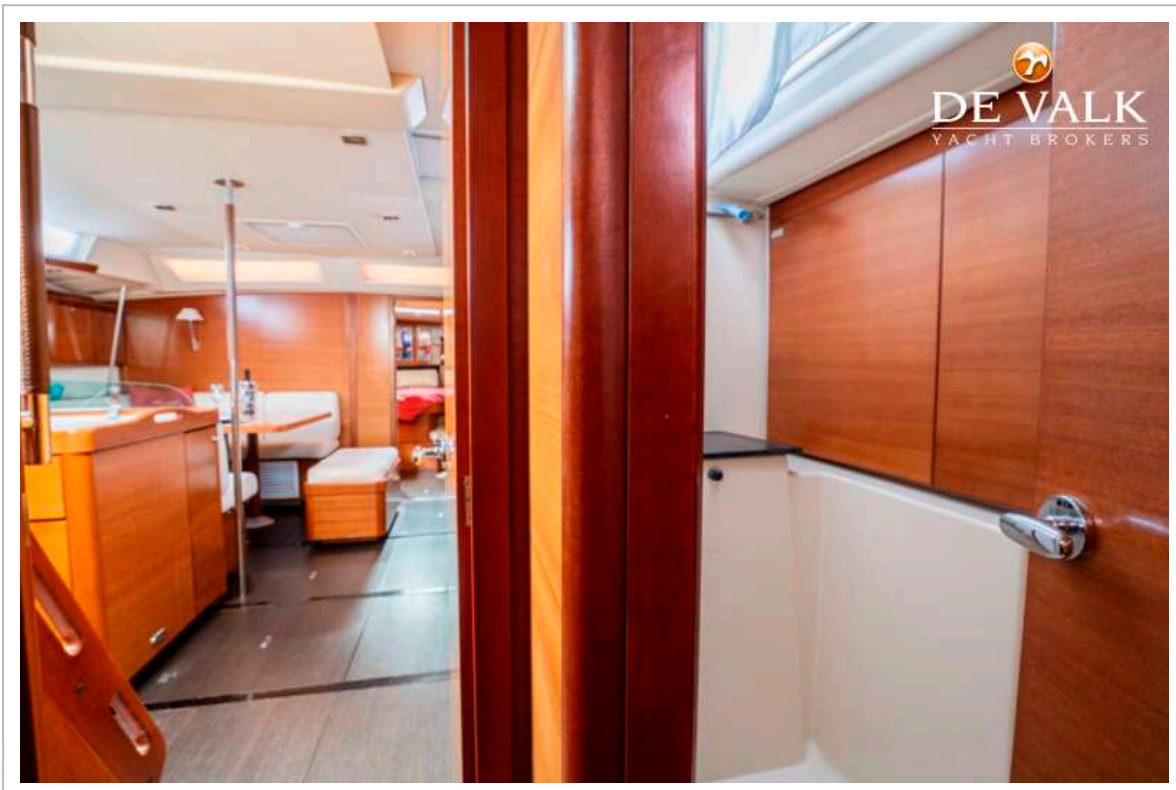

DUFOUR 485 GRAND LARGE