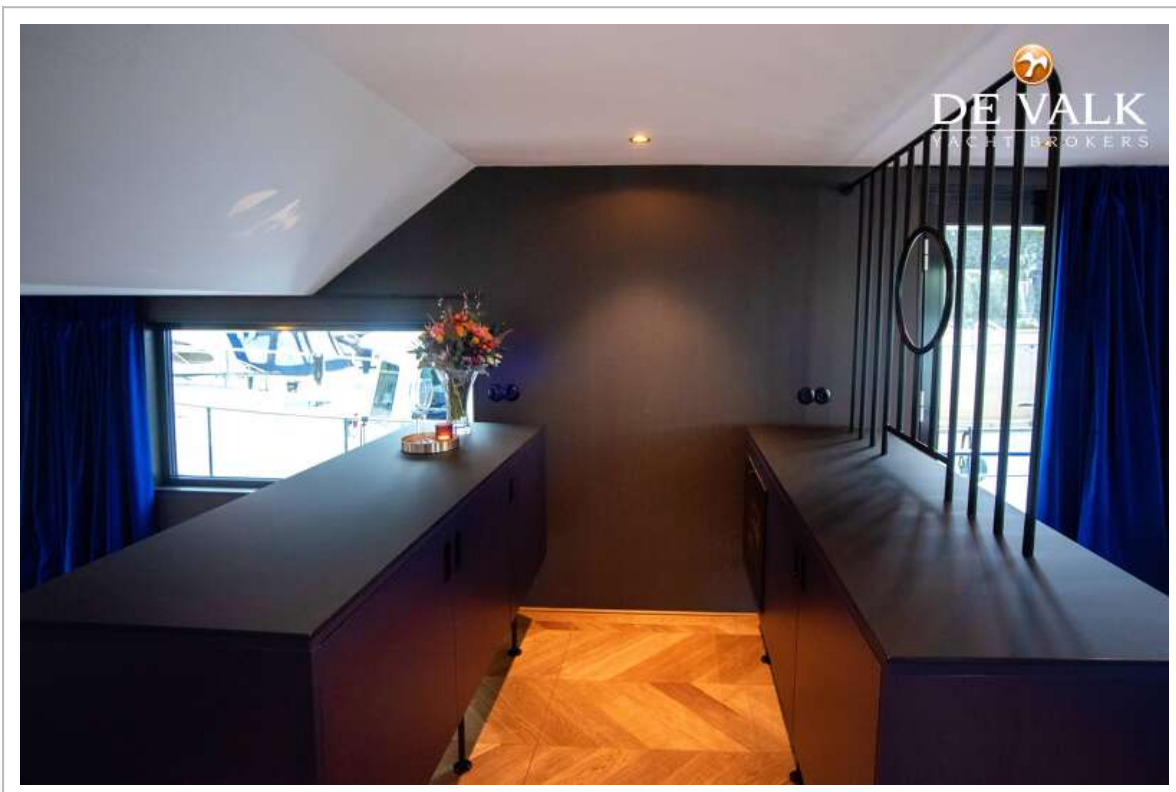

CRUISING HOME TRAVELLER XL