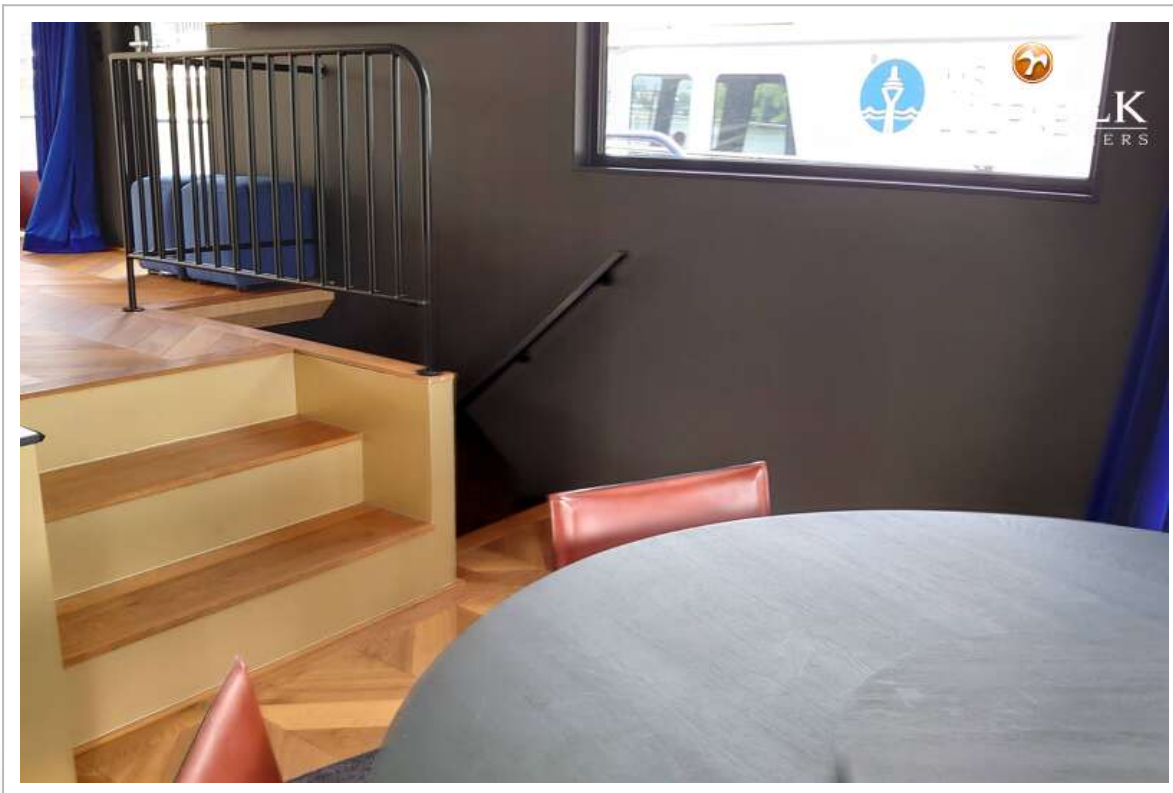

CRUISING HOME TRAVELLER XL