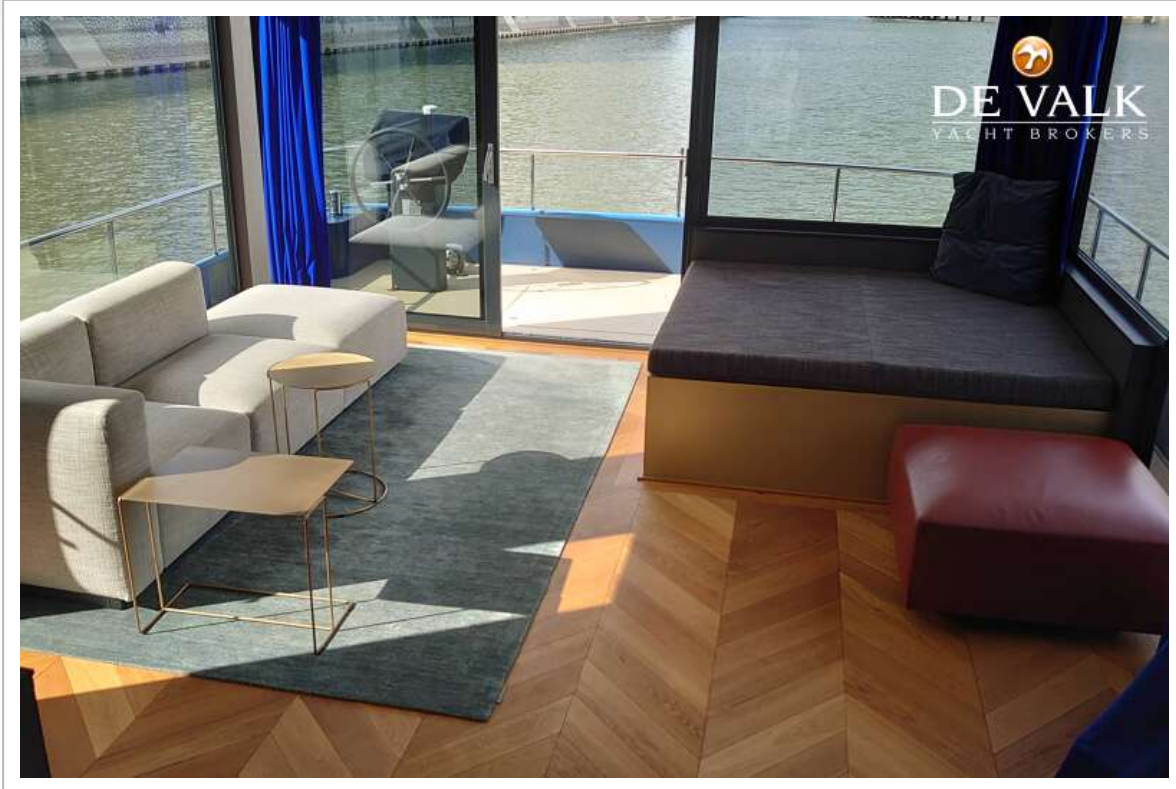

CRUISING HOME TRAVELLER XL