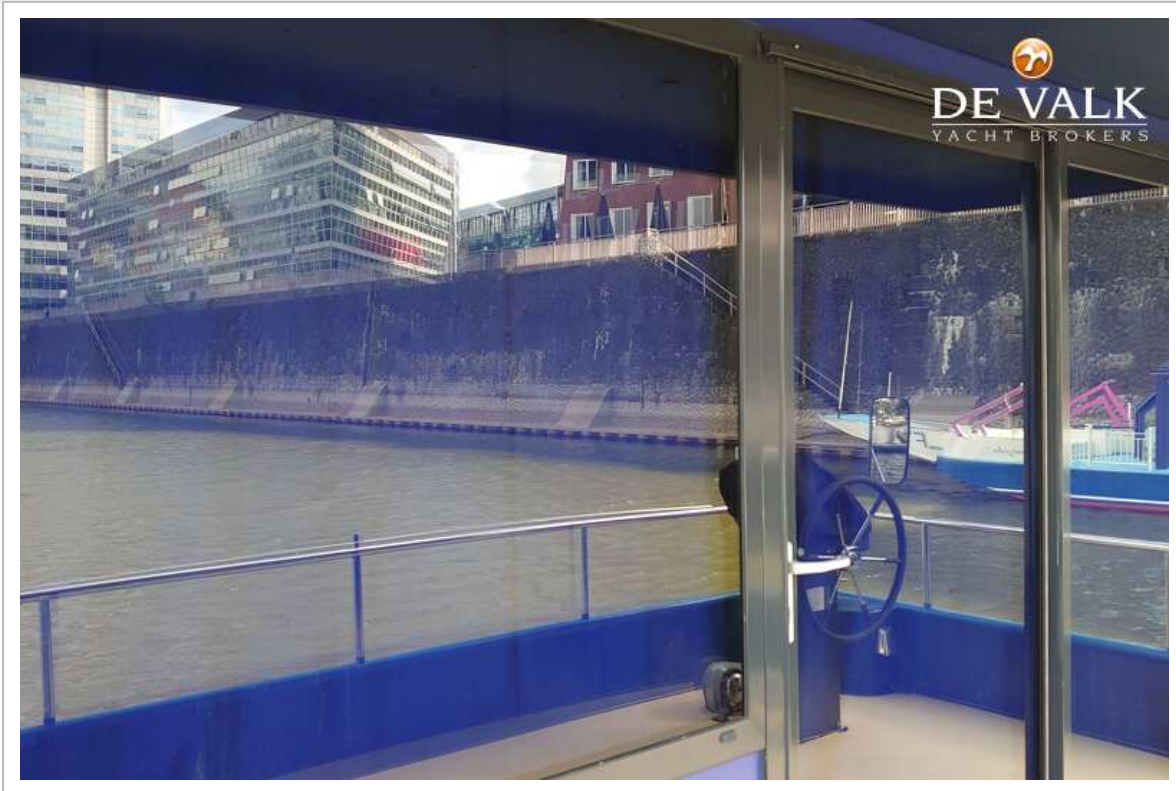

CRUISING HOME TRAVELLER XL