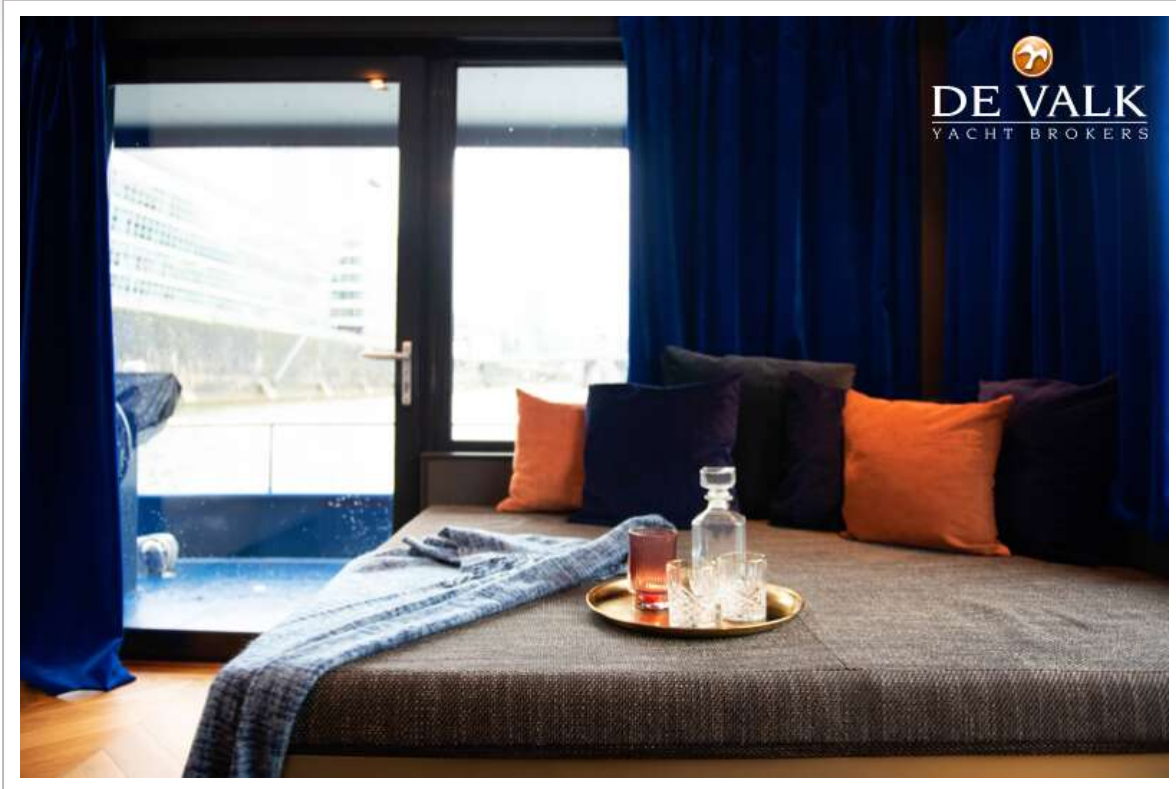

CRUISING HOME TRAVELLER XL