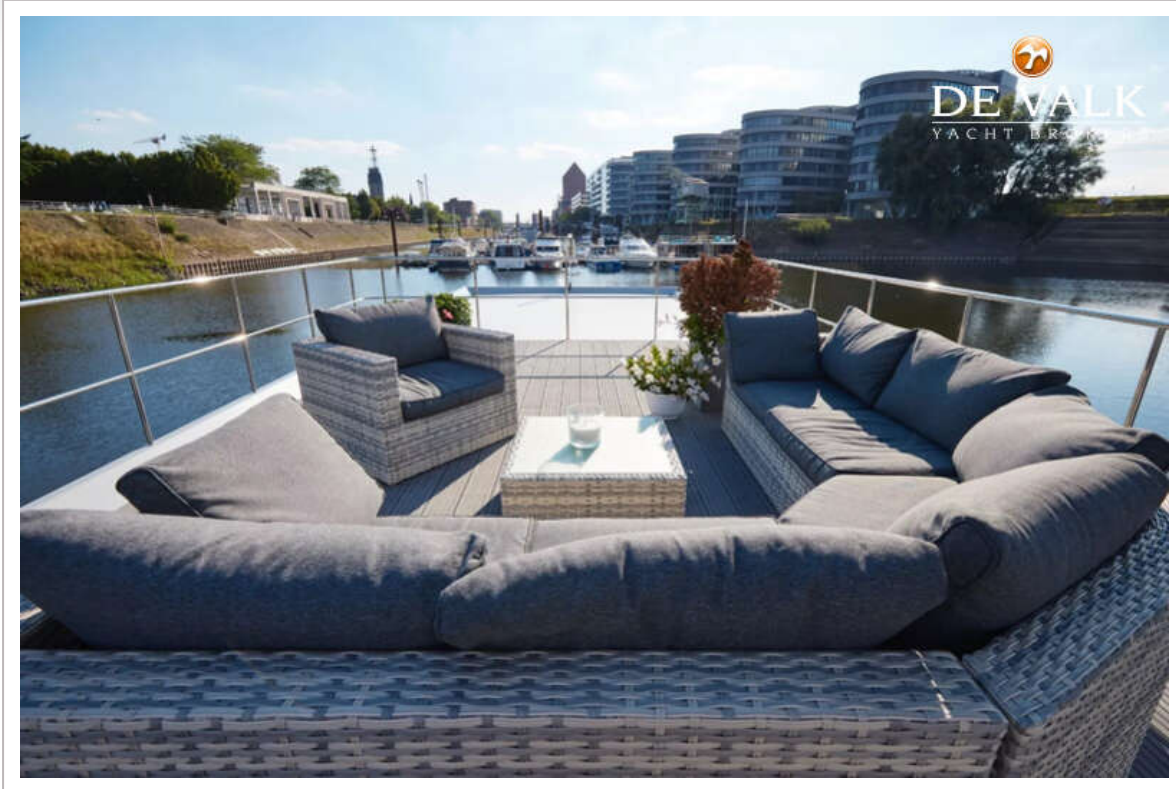

CRUISING HOME TRAVELLER XL