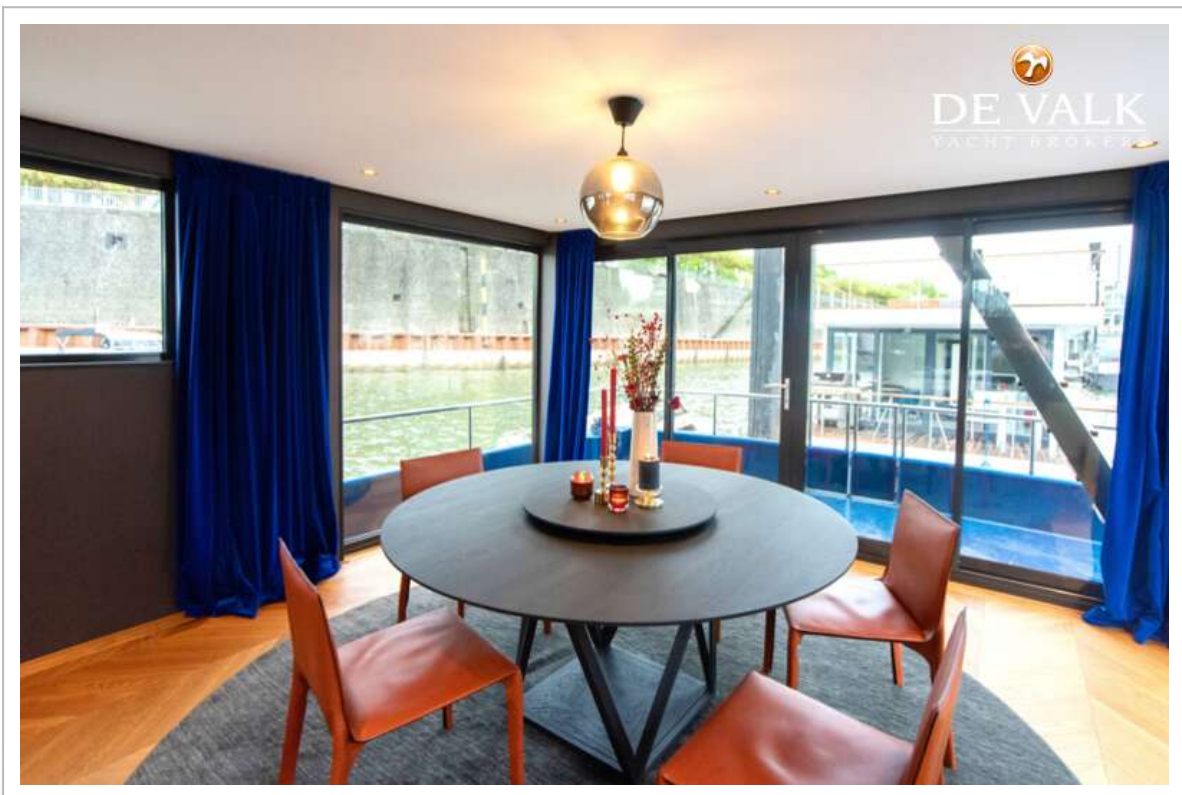

CRUISING HOME TRAVELLER XL