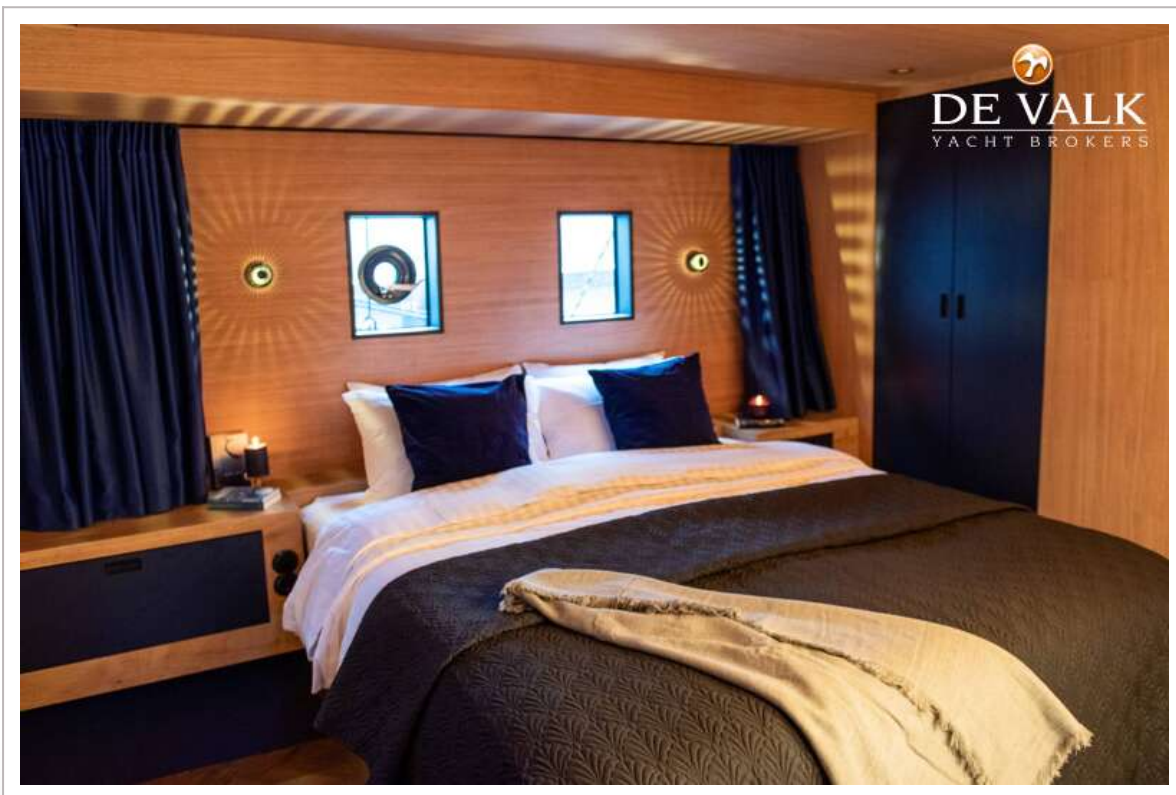

CRUISING HOME TRAVELLER XL