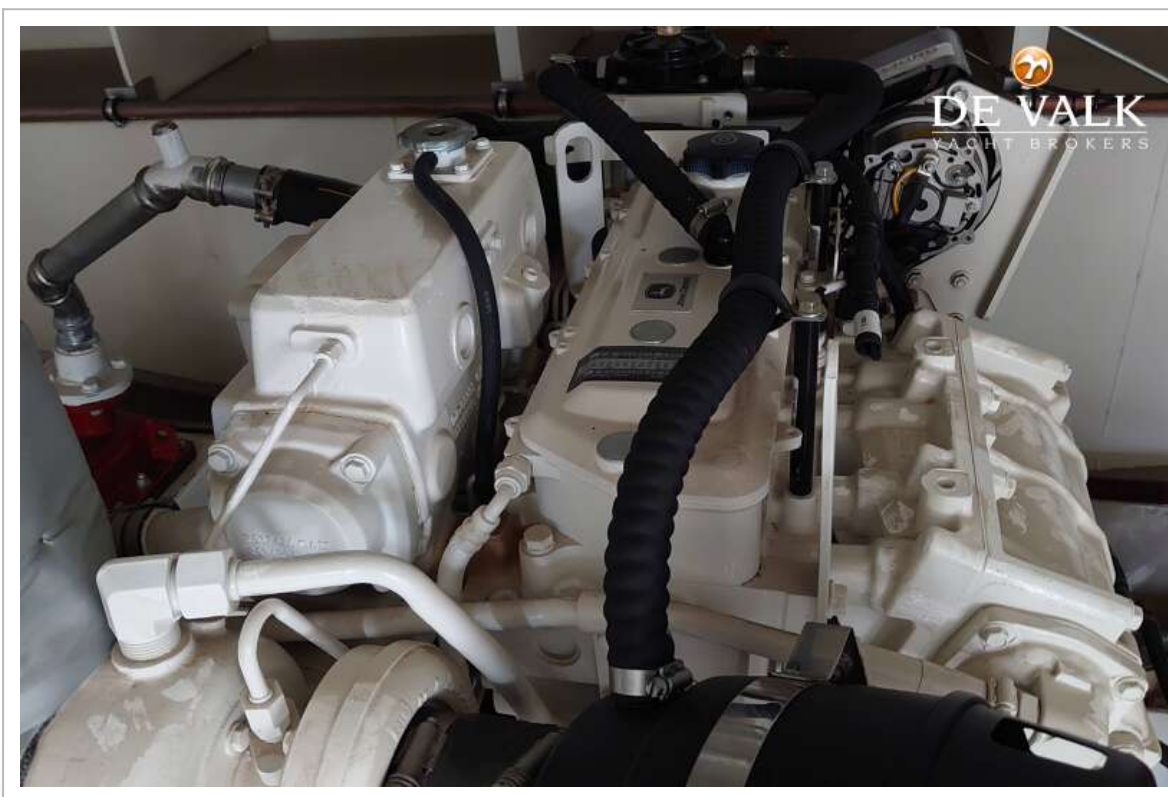

CRUISING HOME TRAVELLER XL