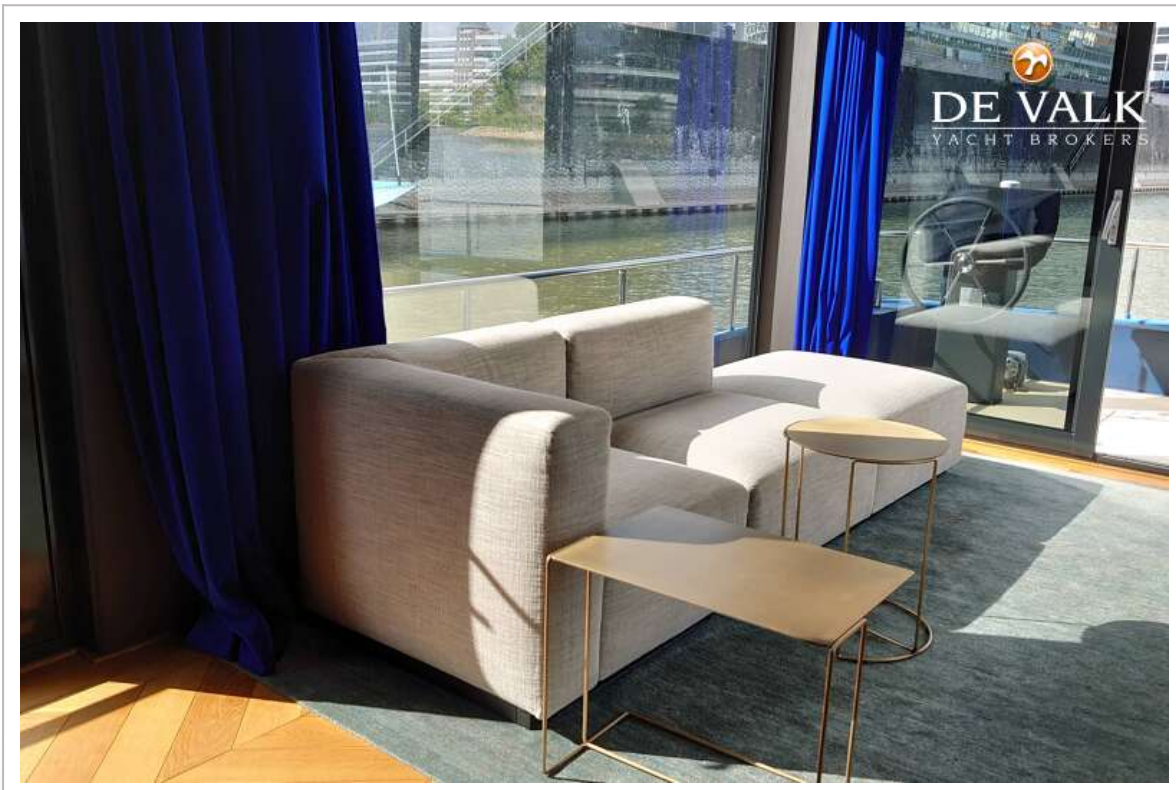

CRUISING HOME TRAVELLER XL