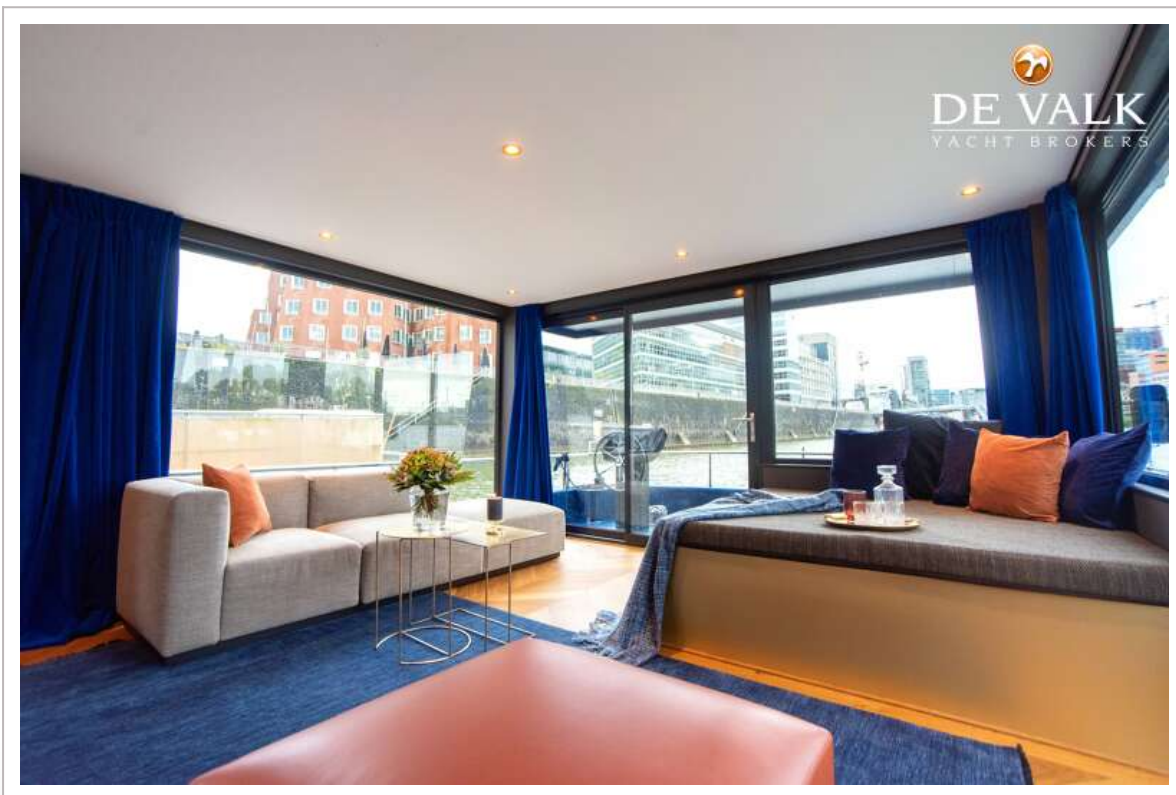

CRUISING HOME TRAVELLER XL