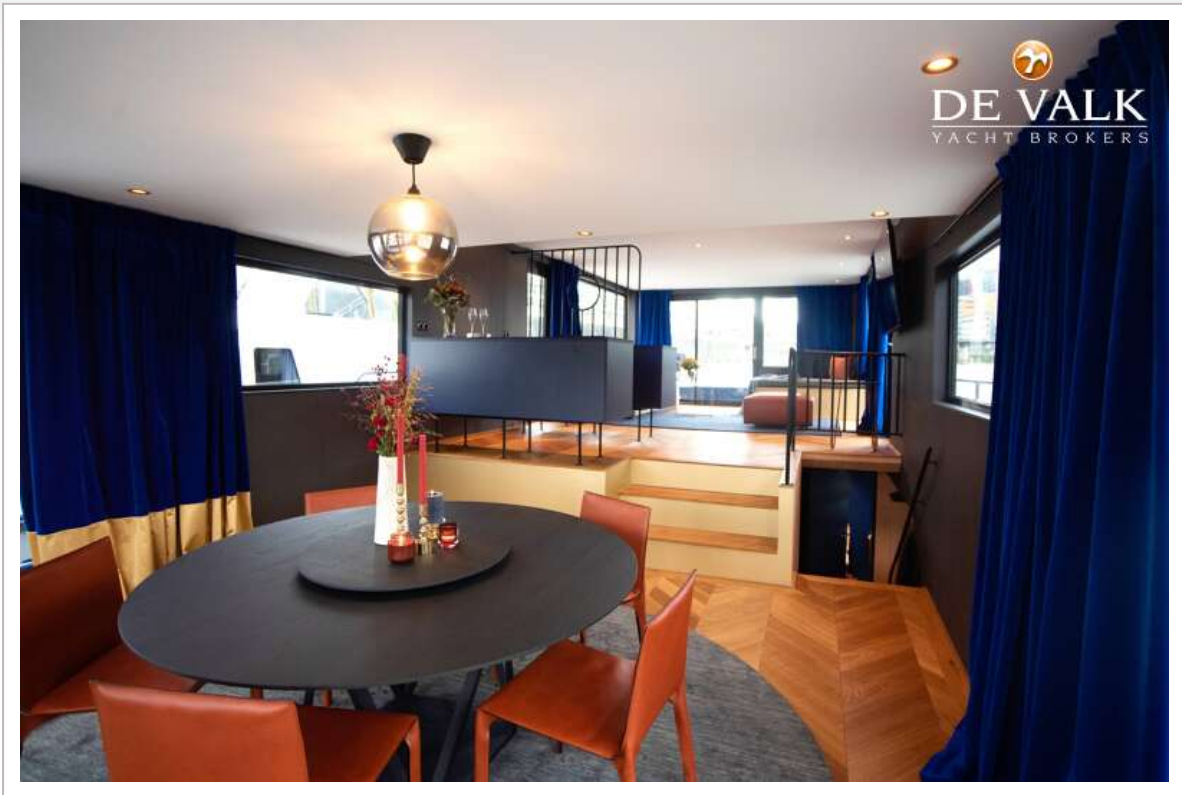

CRUISING HOME TRAVELLER XL