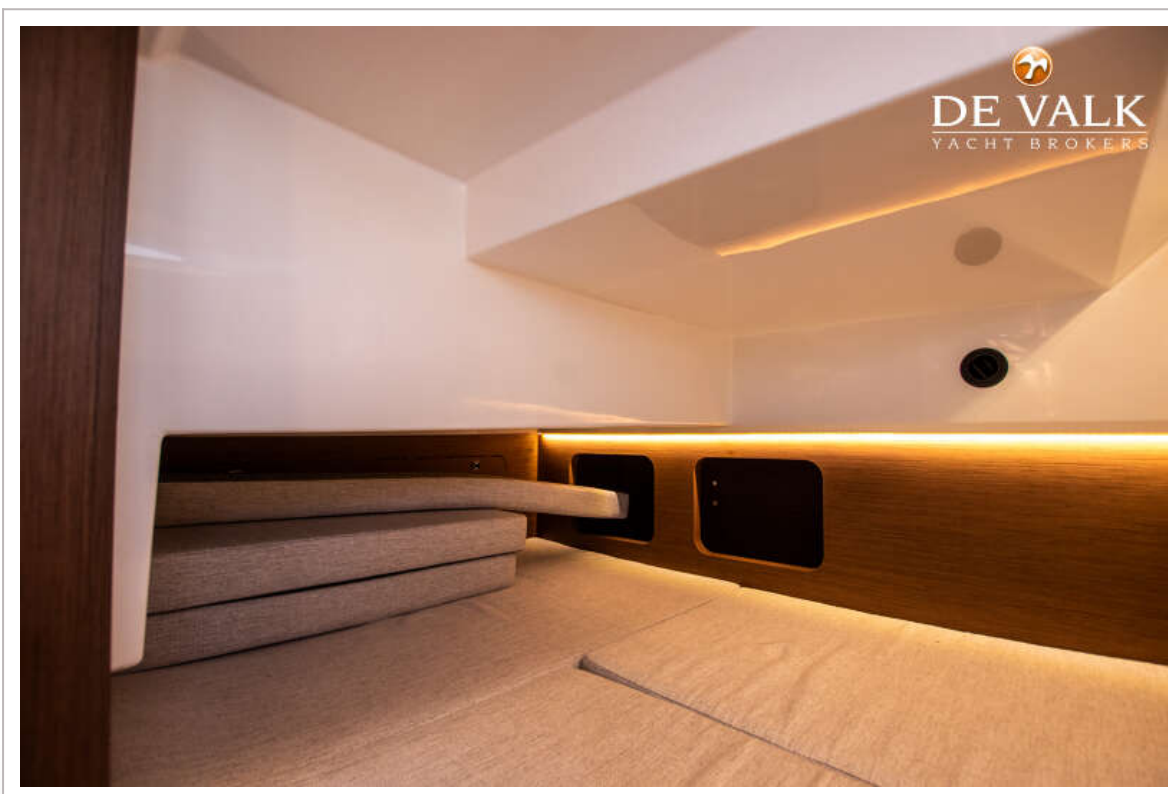

JEANNEAU MERRY FISHER 895