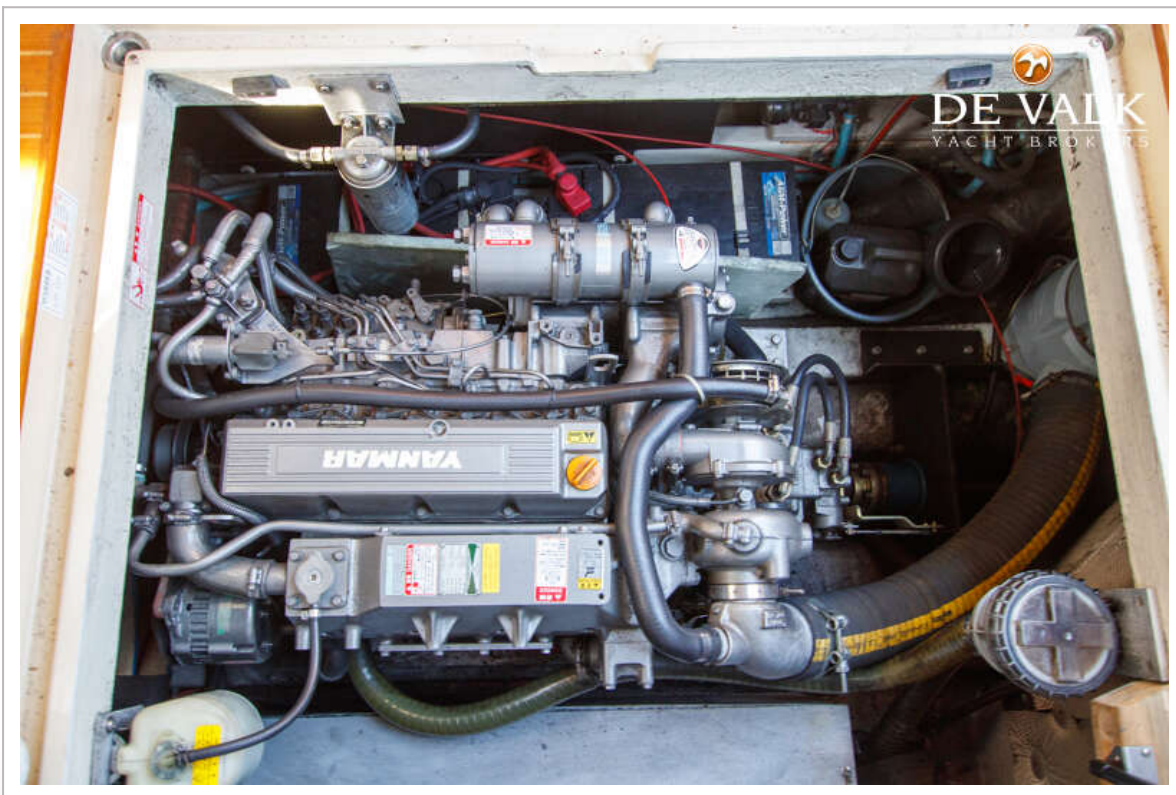

ANTARIS NINEFIFTY