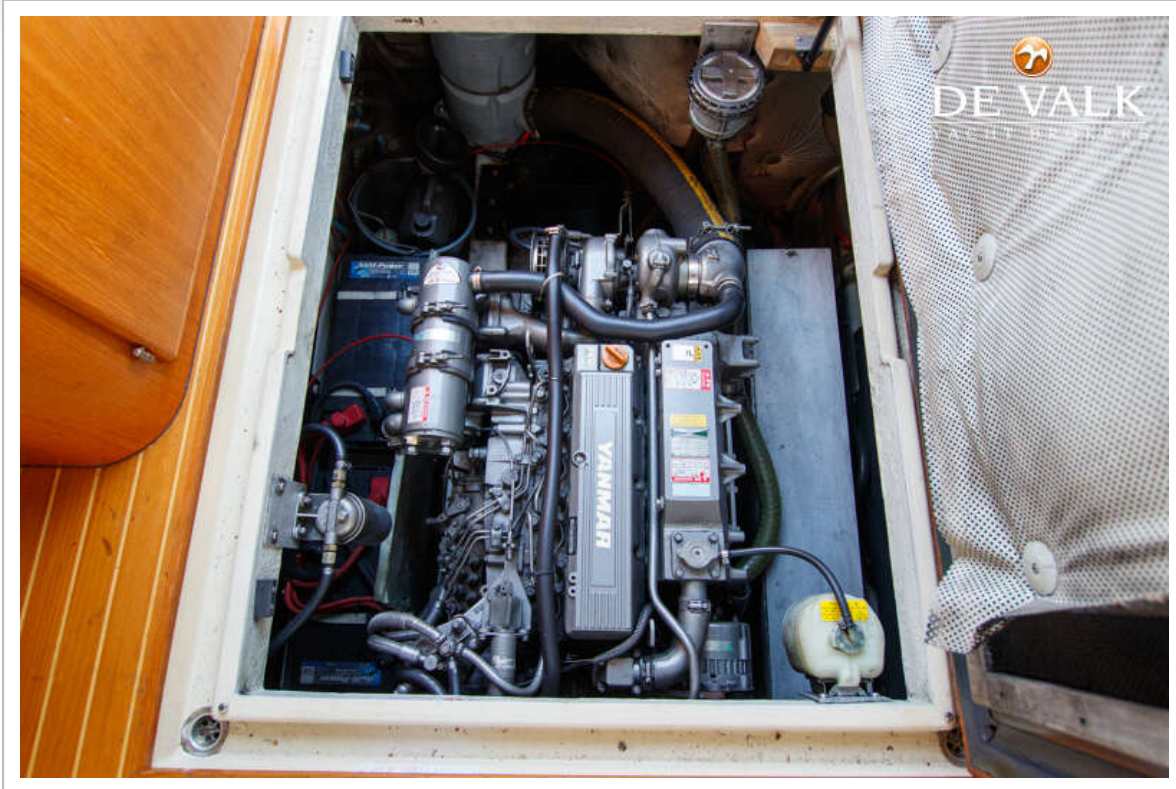

ANTARIS NINEFIFTY