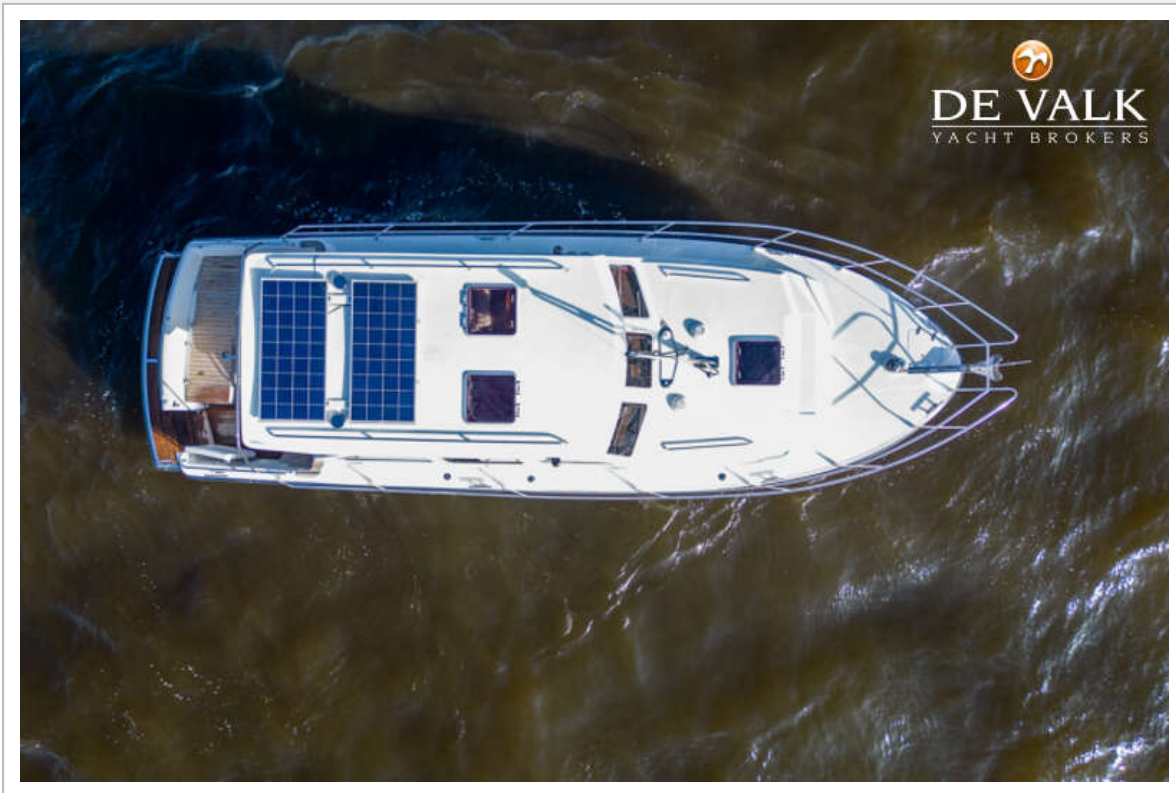

EXCELLENT 1000 PATROL