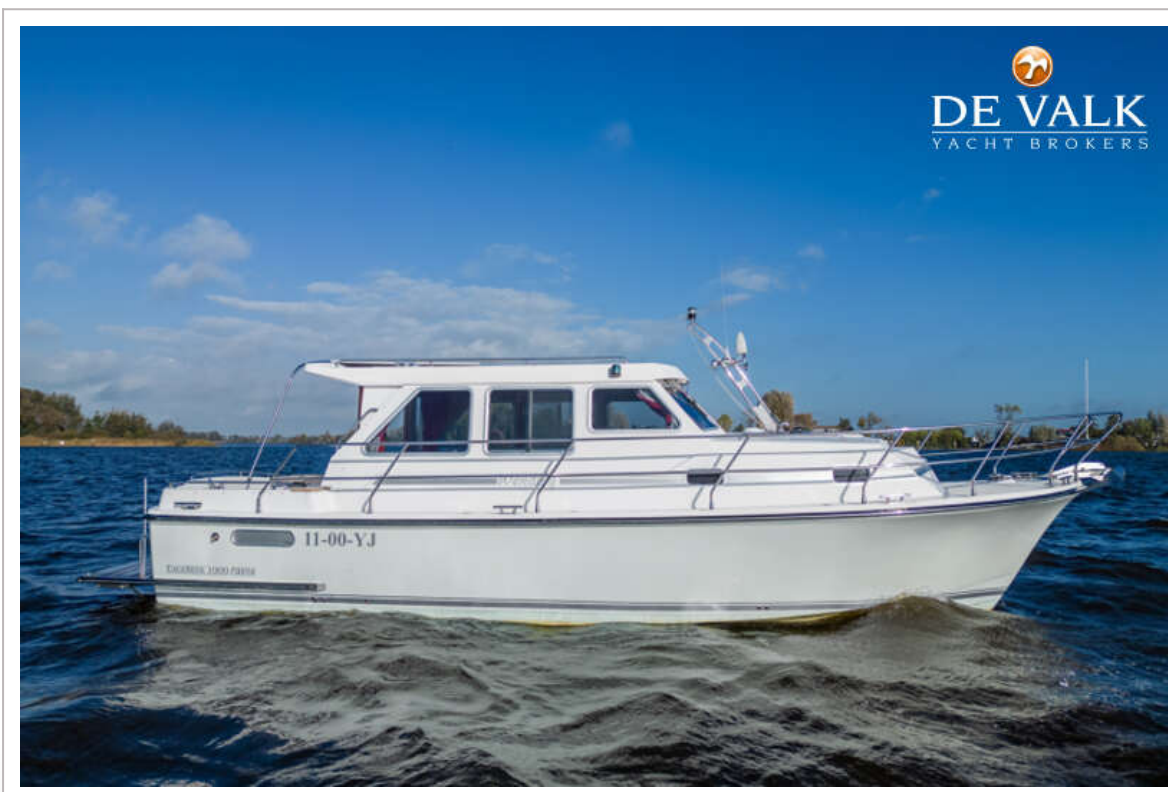

EXCELLENT 1000 PATROL