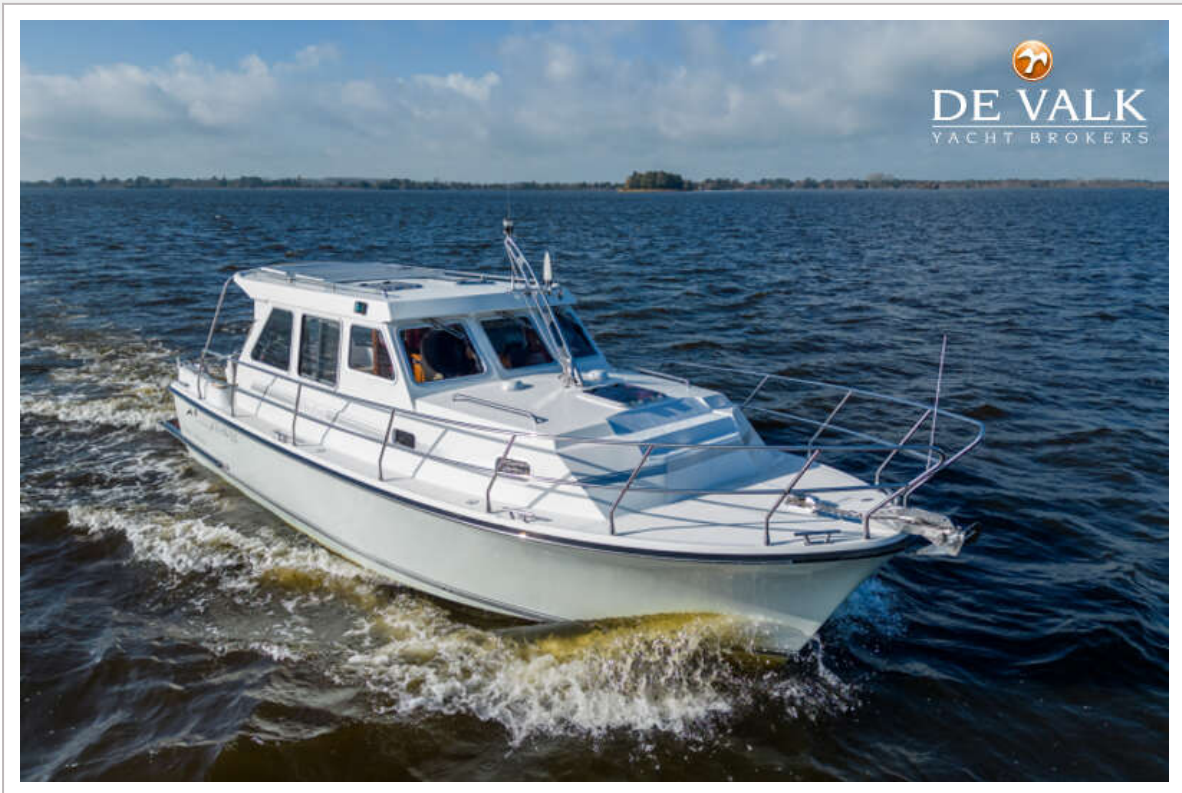

EXCELLENT 1000 PATROL