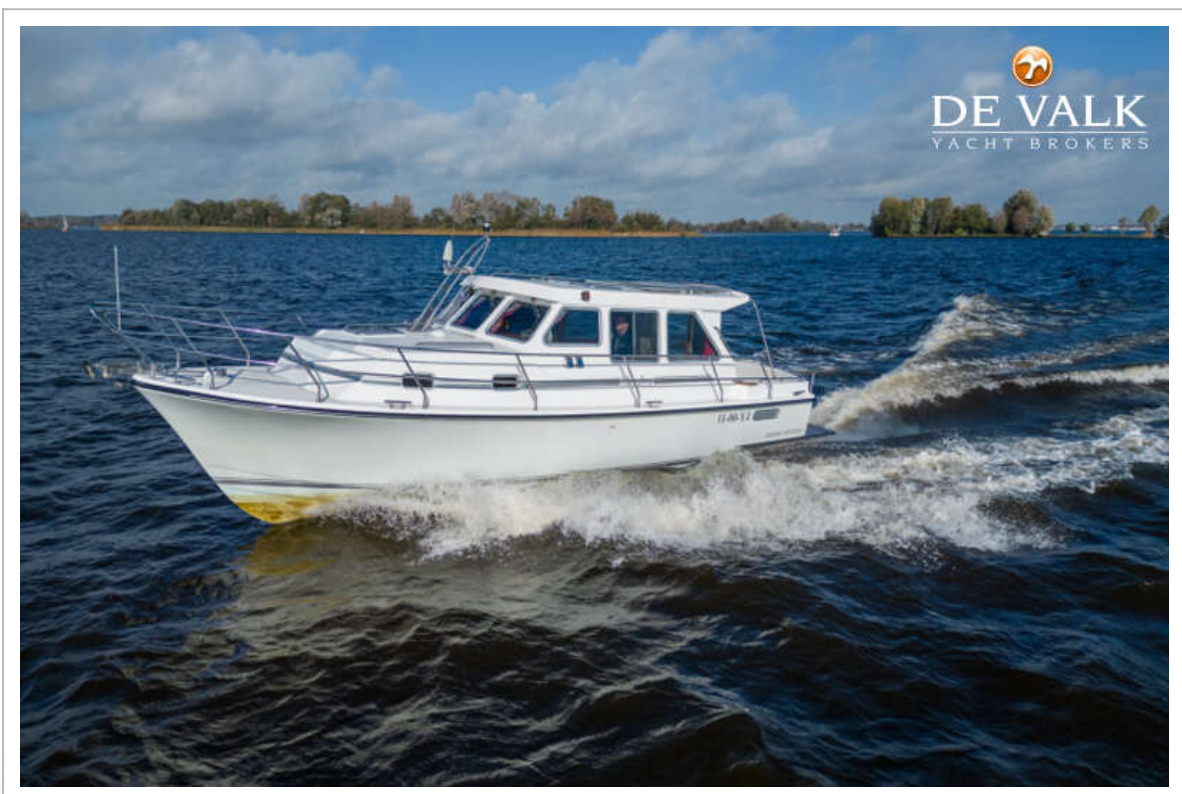

EXCELLENT 1000 PATROL