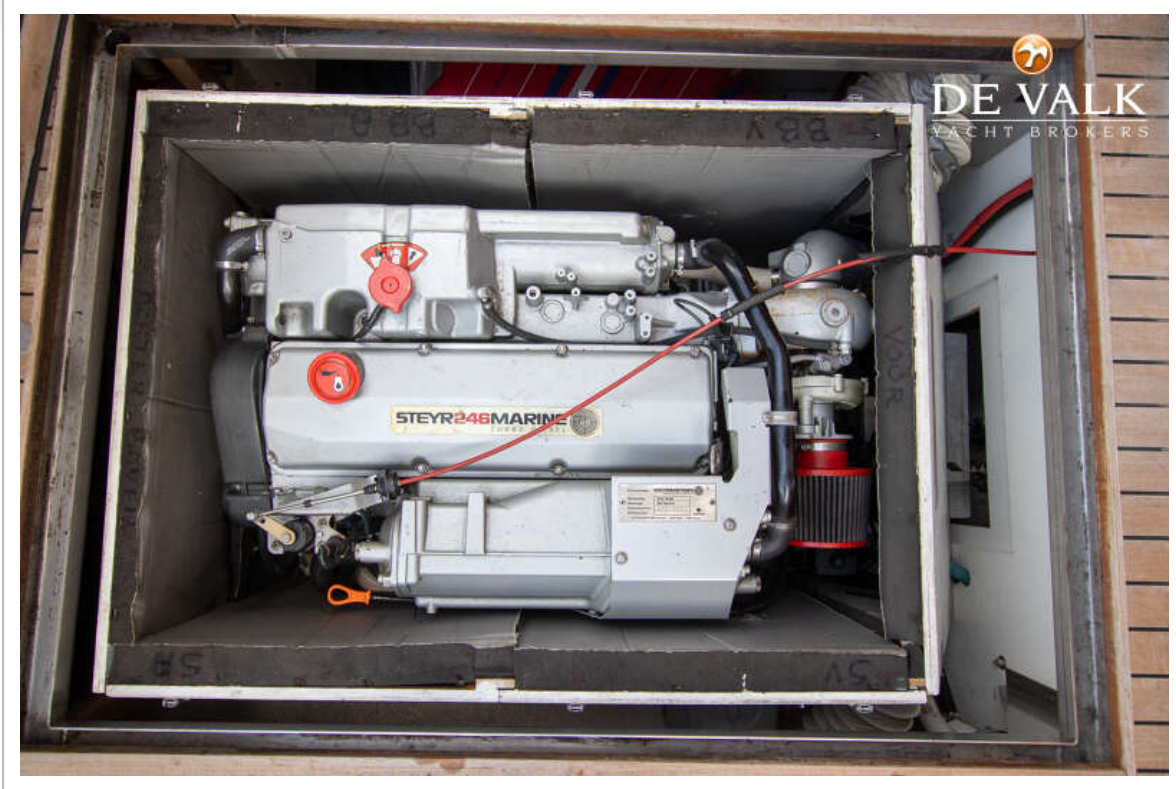

EXCELLENT 1000 PATROL