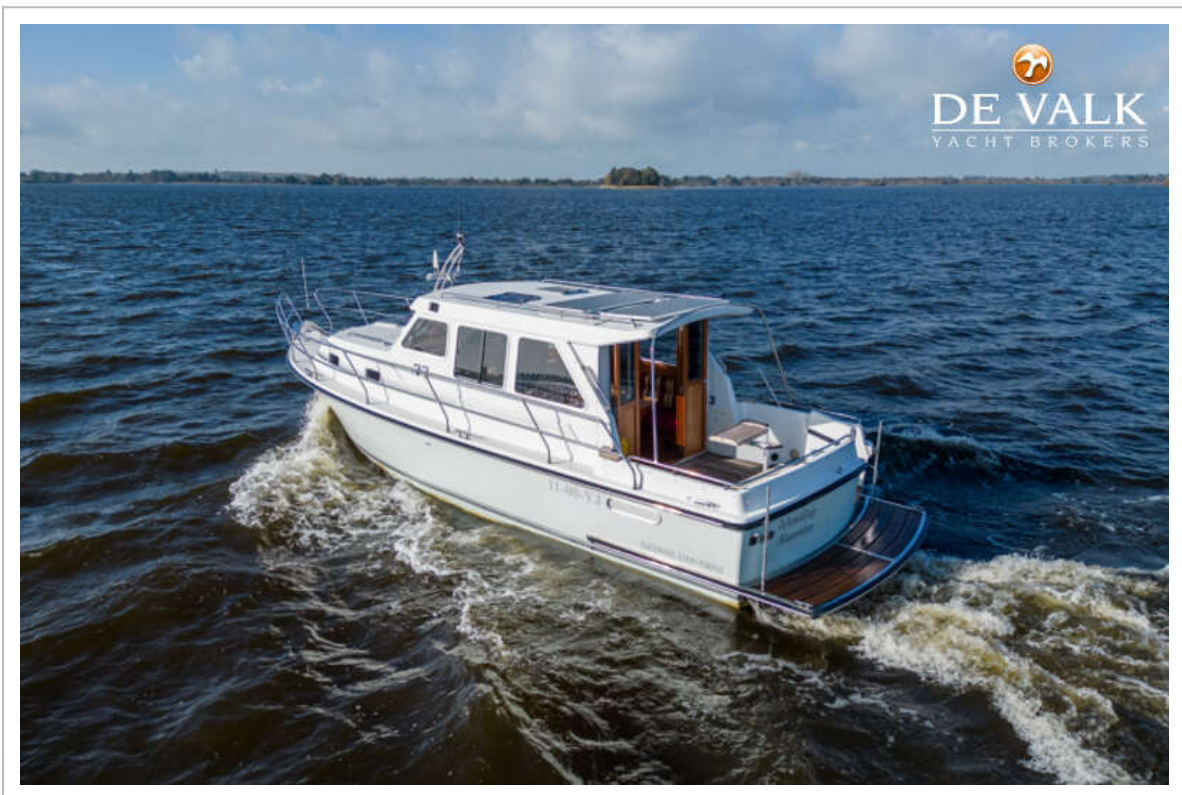

EXCELLENT 1000 PATROL