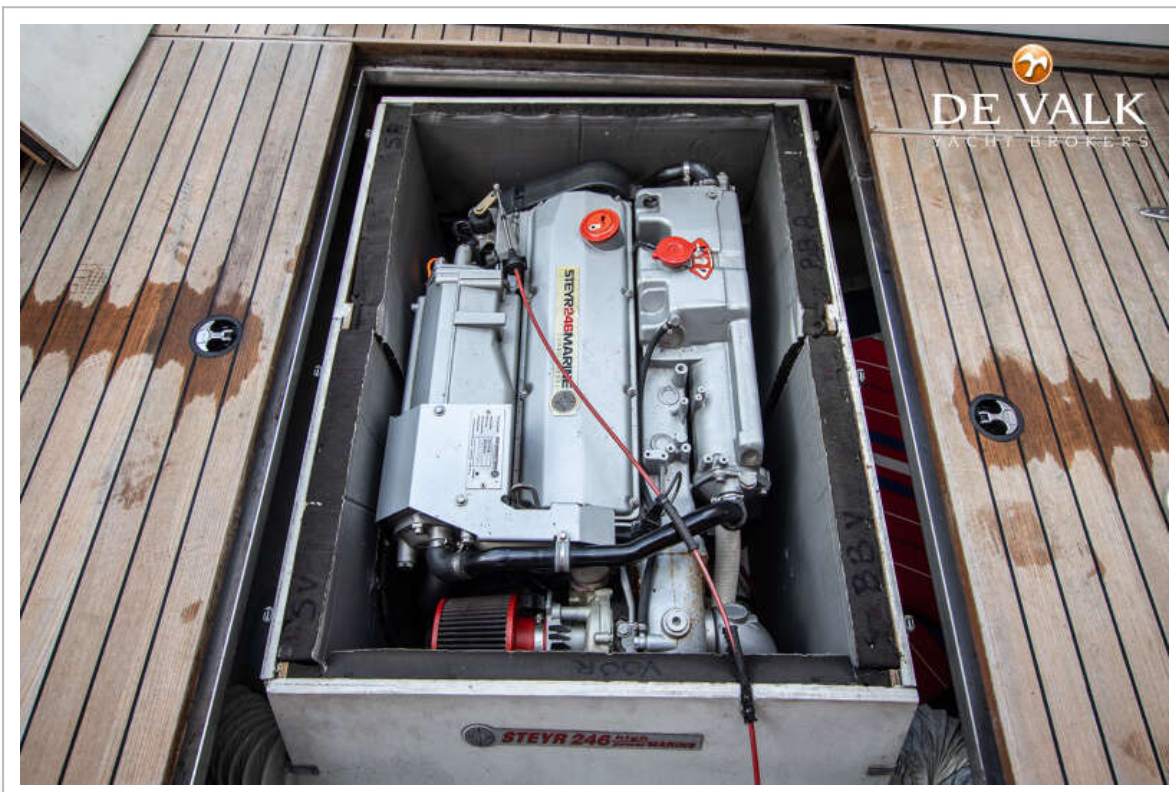

EXCELLENT 1000 PATROL