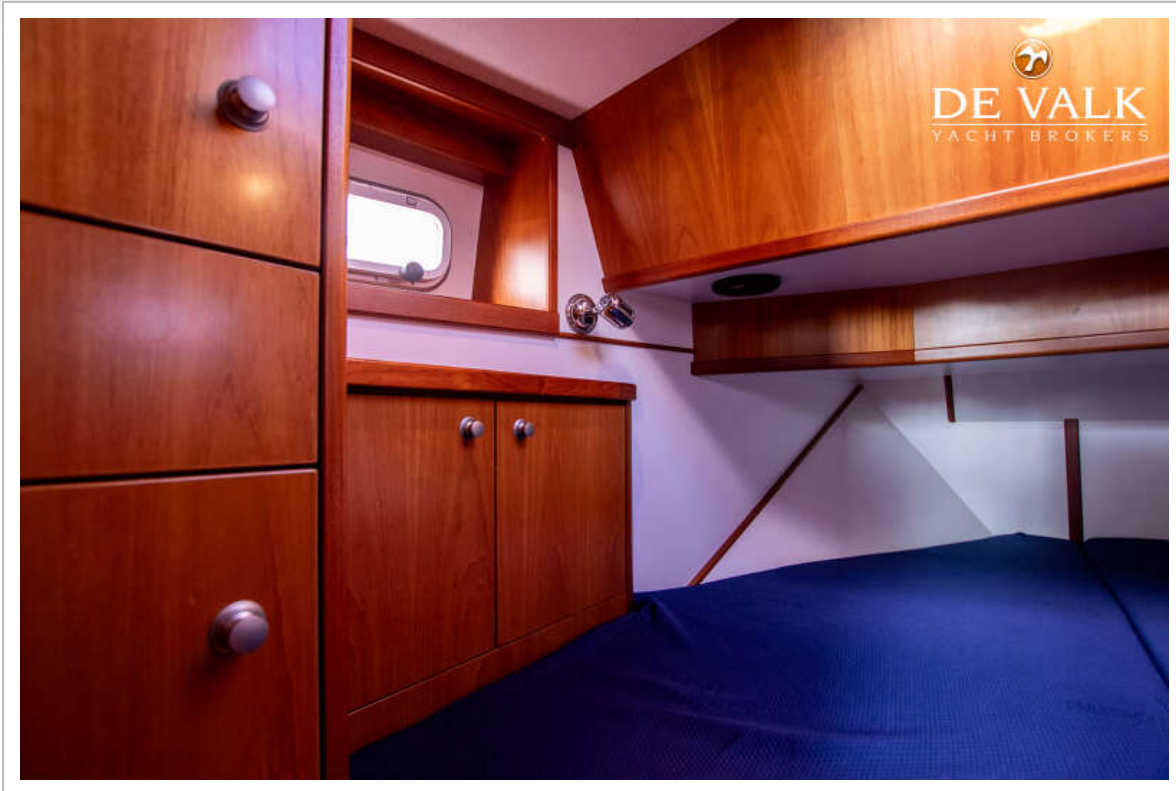

EXCELLENT 1000 PATROL