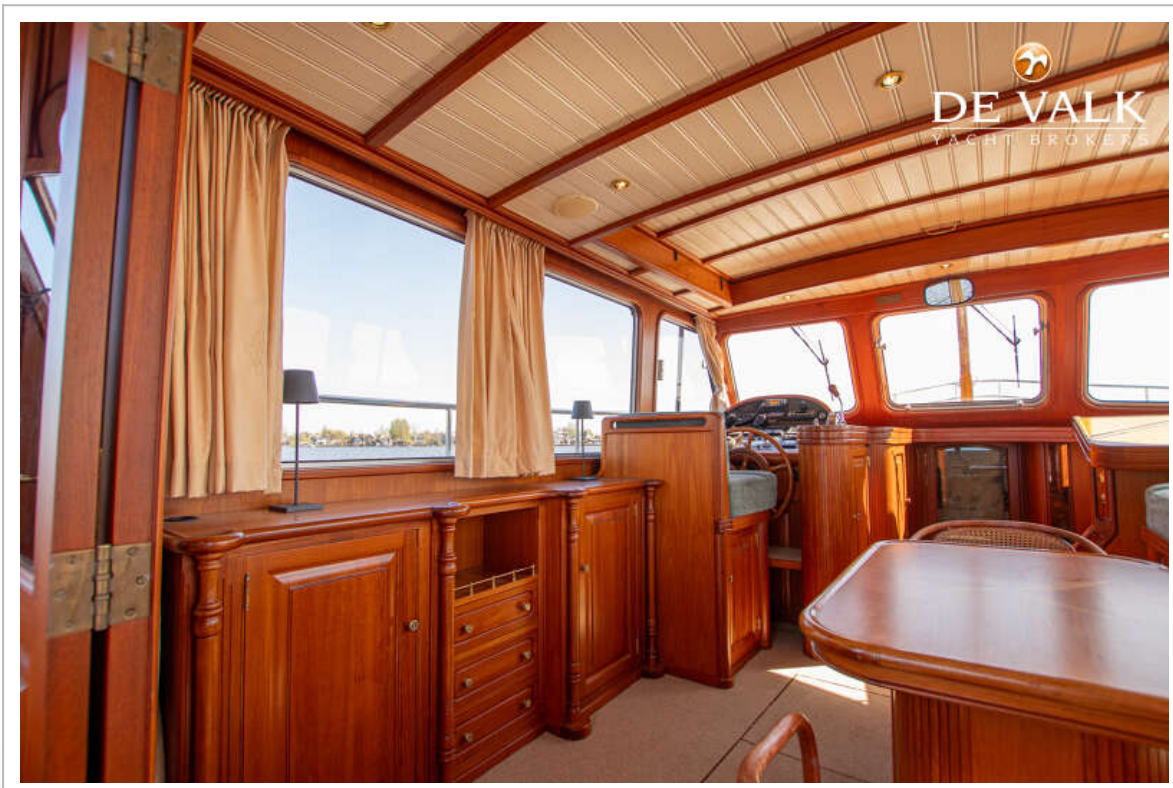

STEVENVLET 13.00 OK