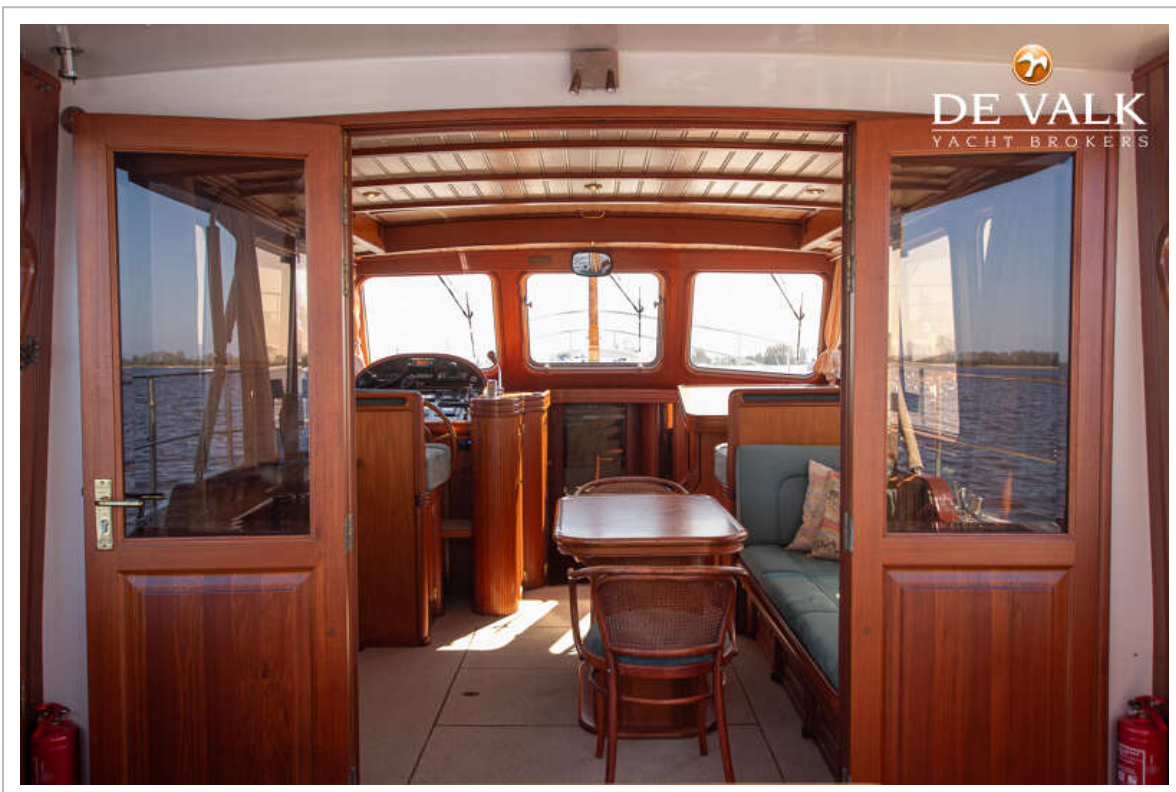

STEVENVLET 13.00 OK