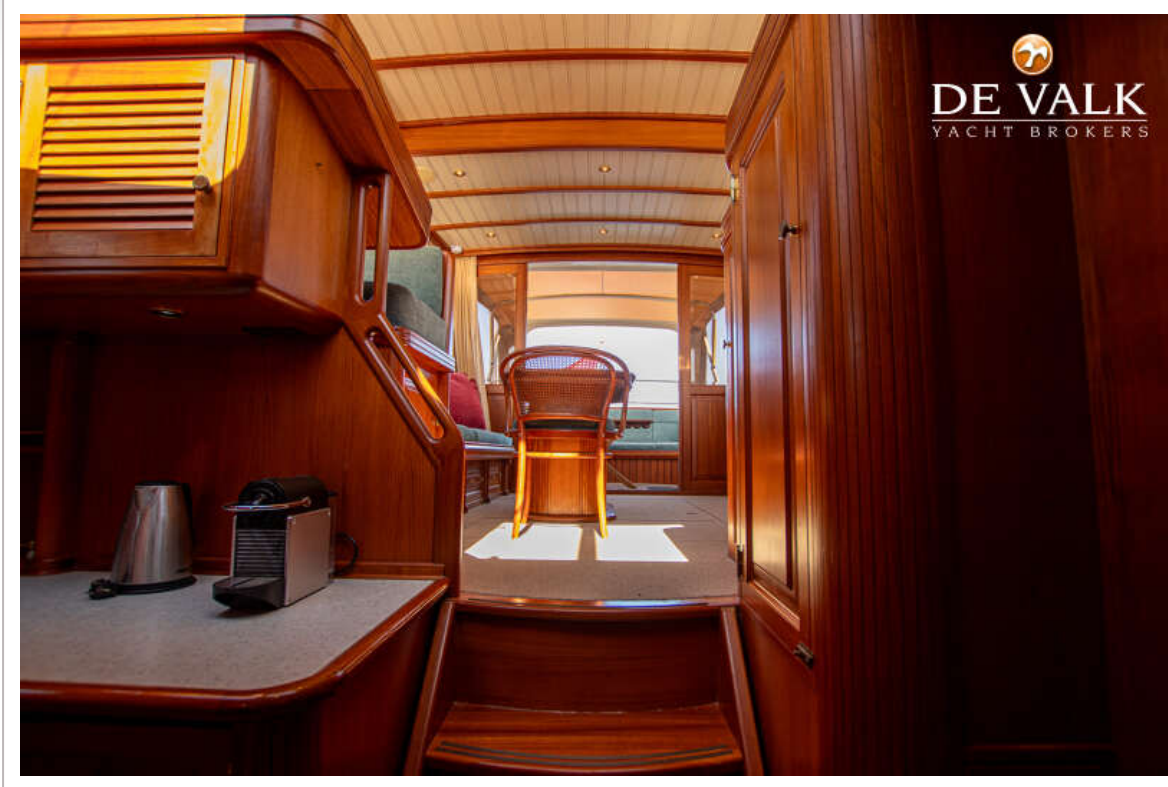

STEVENVLET 13.00 OK