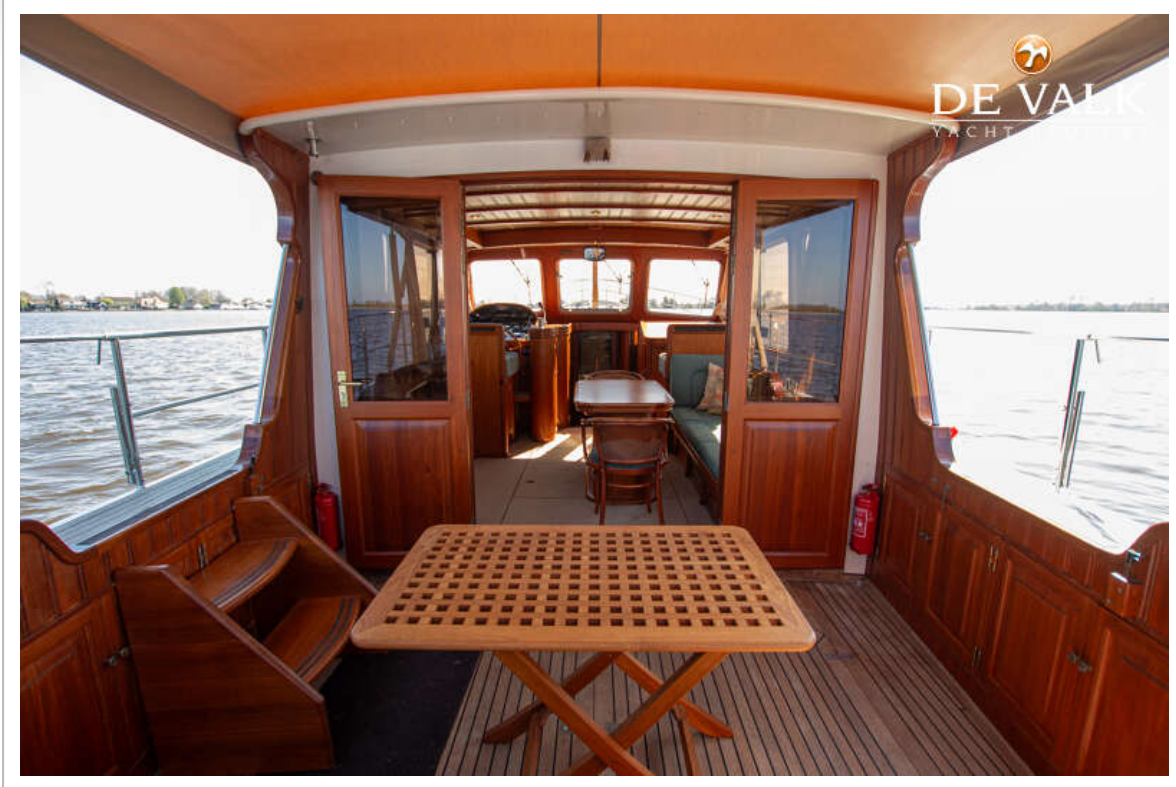

STEVENVLET 13.00 OK