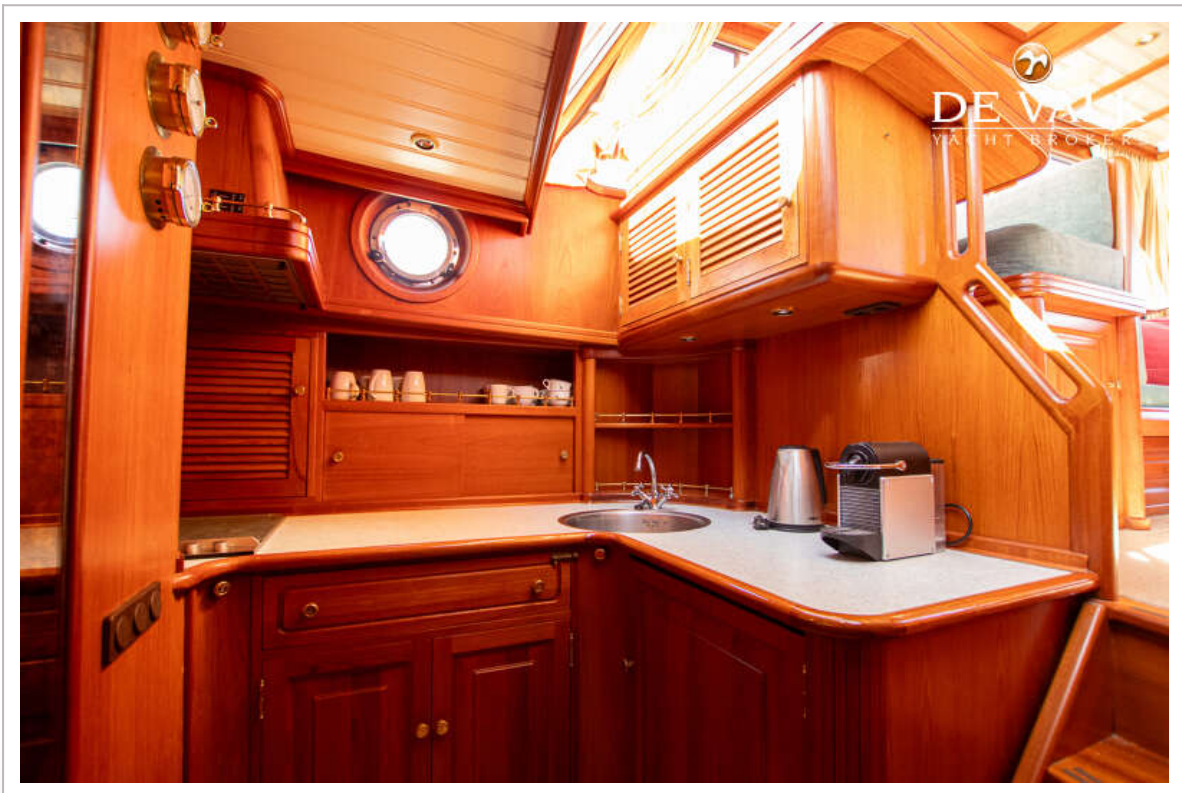

STEVENVLET 13.00 OK