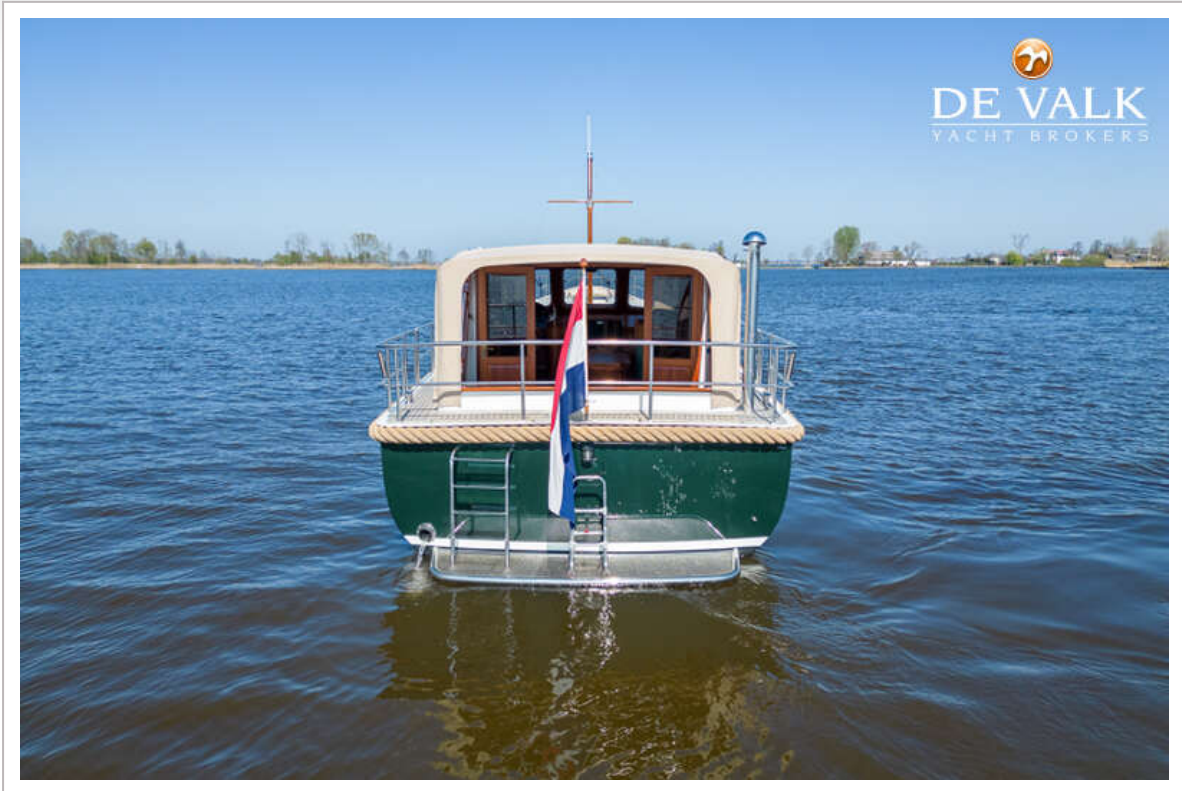

STEVENVLET 13.00 OK