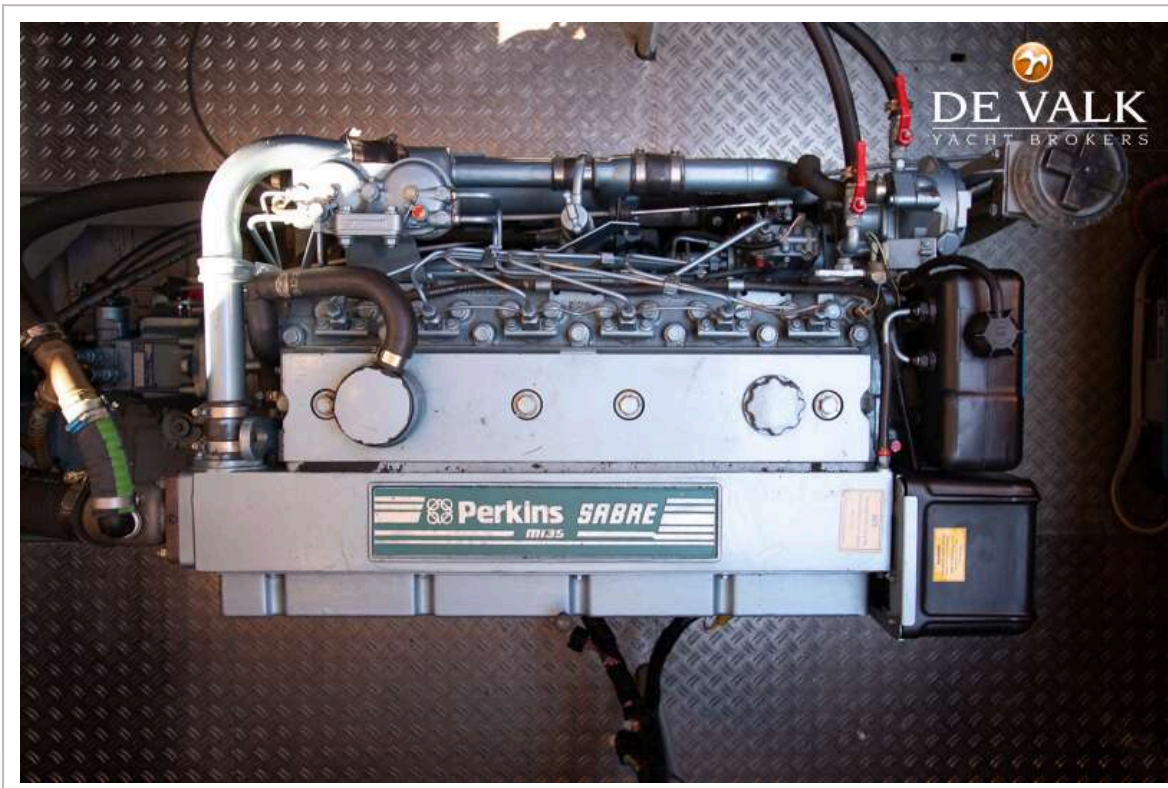

STEVENVLET 13.00 OK