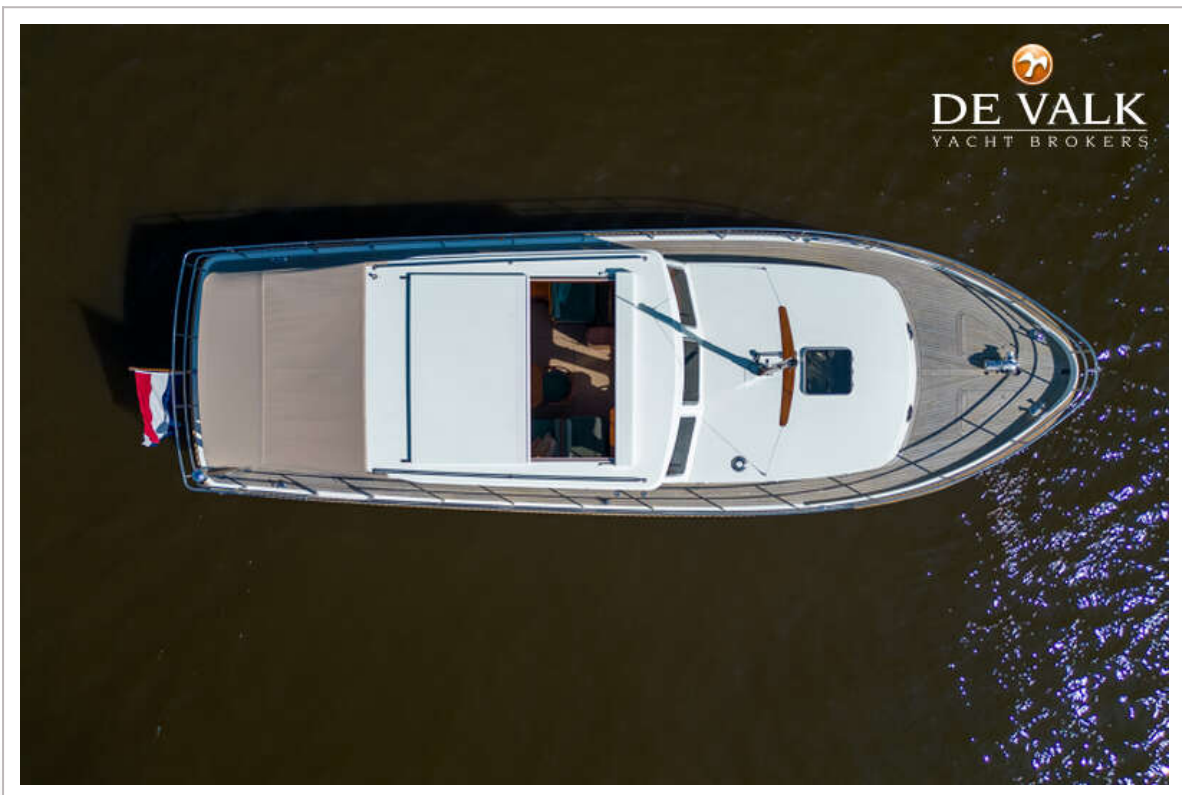

STEVENVLET 13.00 OK