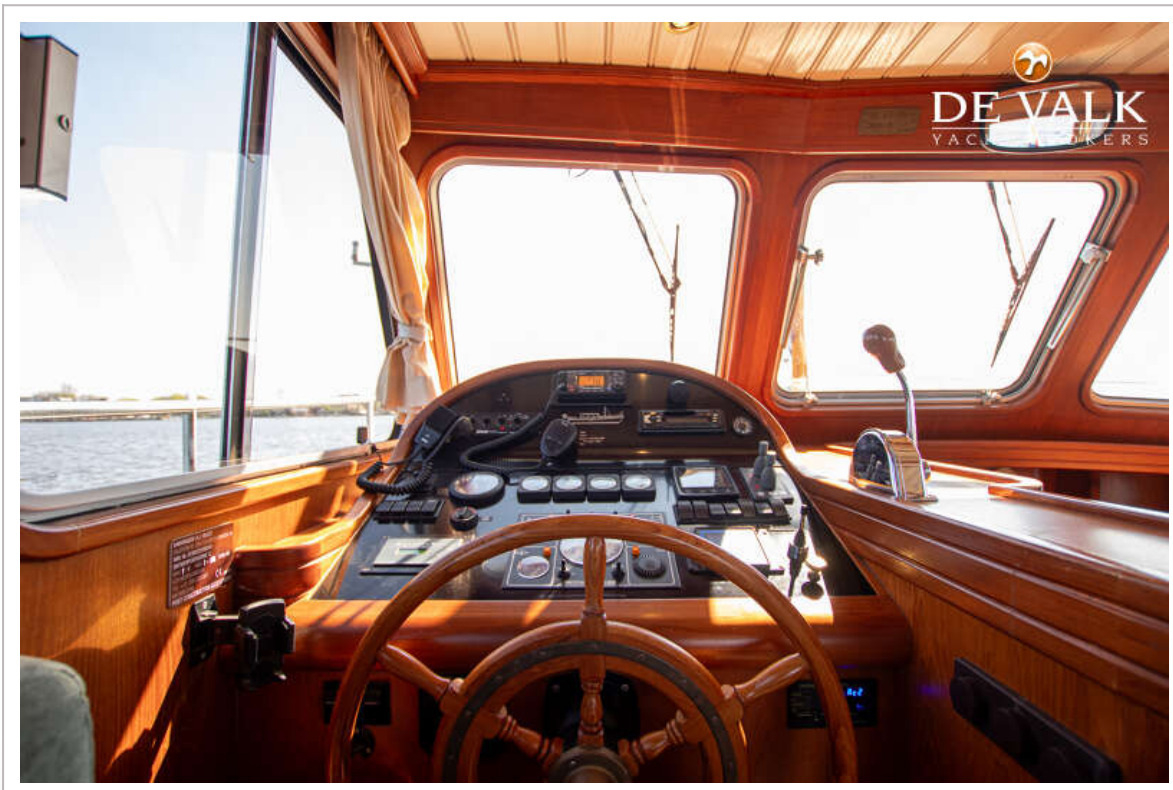

STEVENVLET 13.00 OK