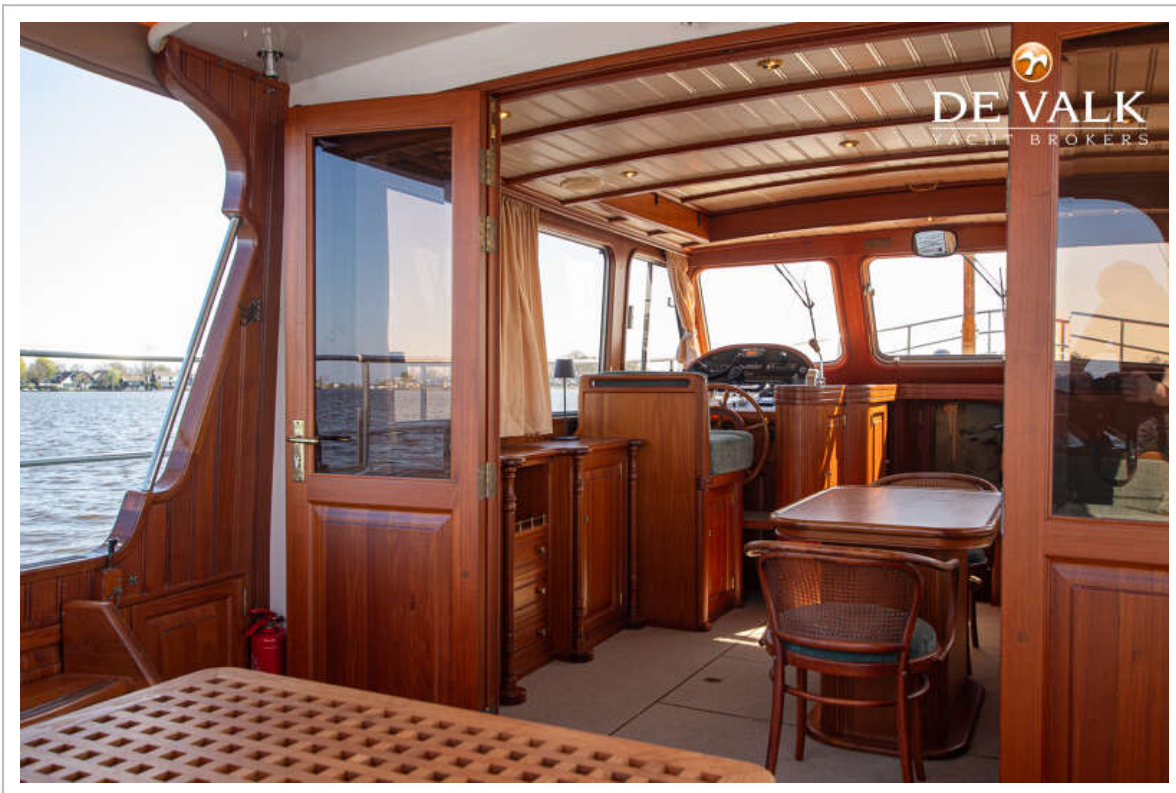

STEVENVLET 13.00 OK