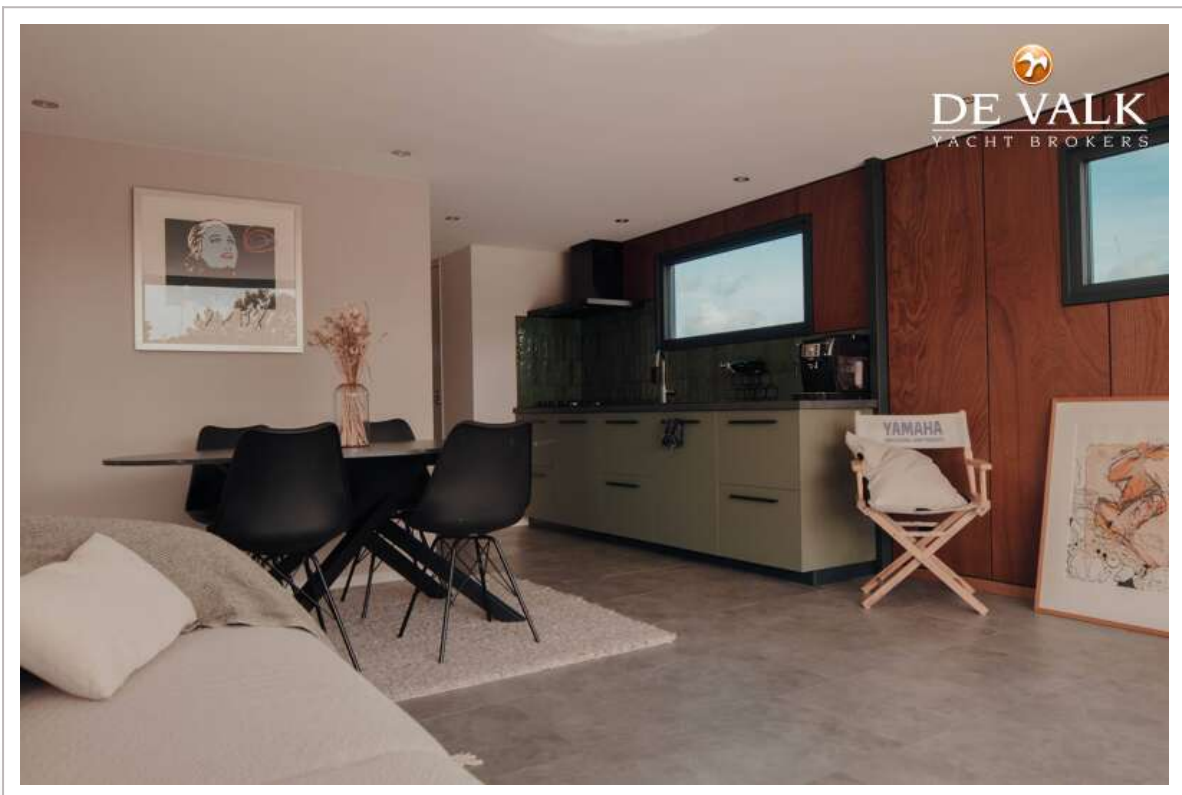

HOUSEBOAT SENSO 45