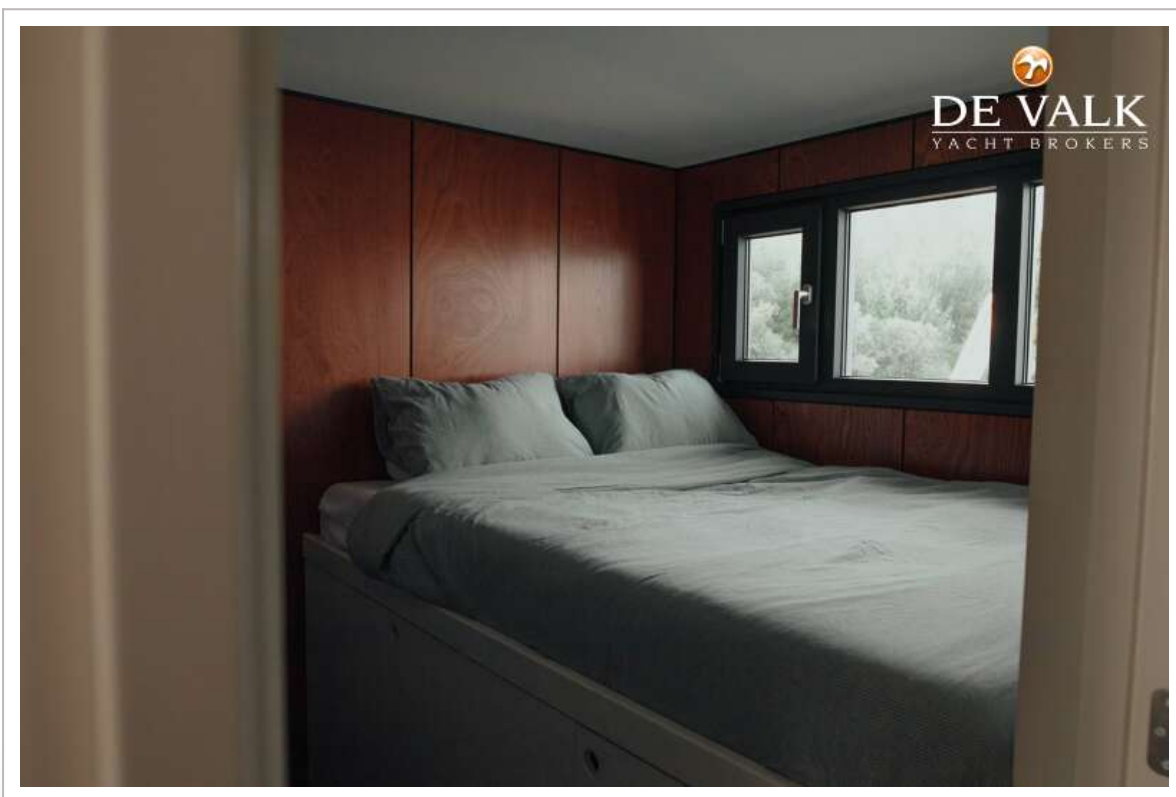

HOUSEBOAT SENSO 45