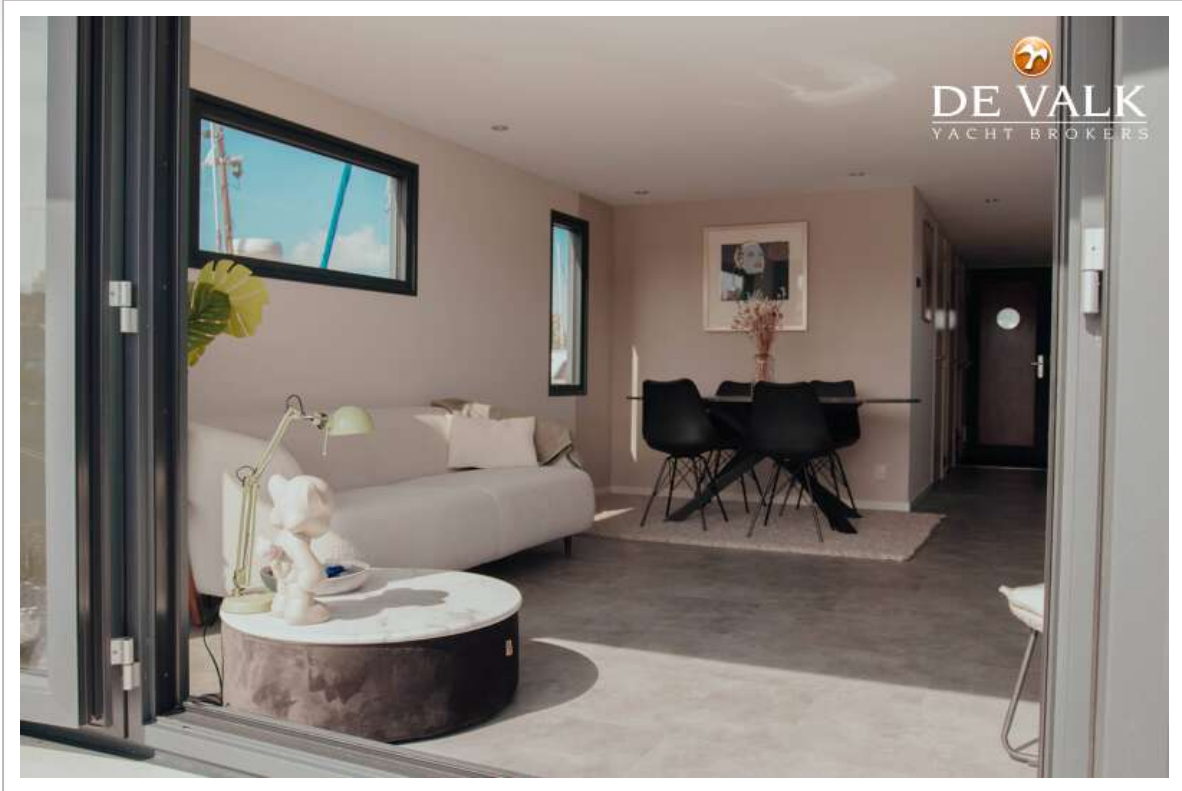

HOUSEBOAT SENSO 45