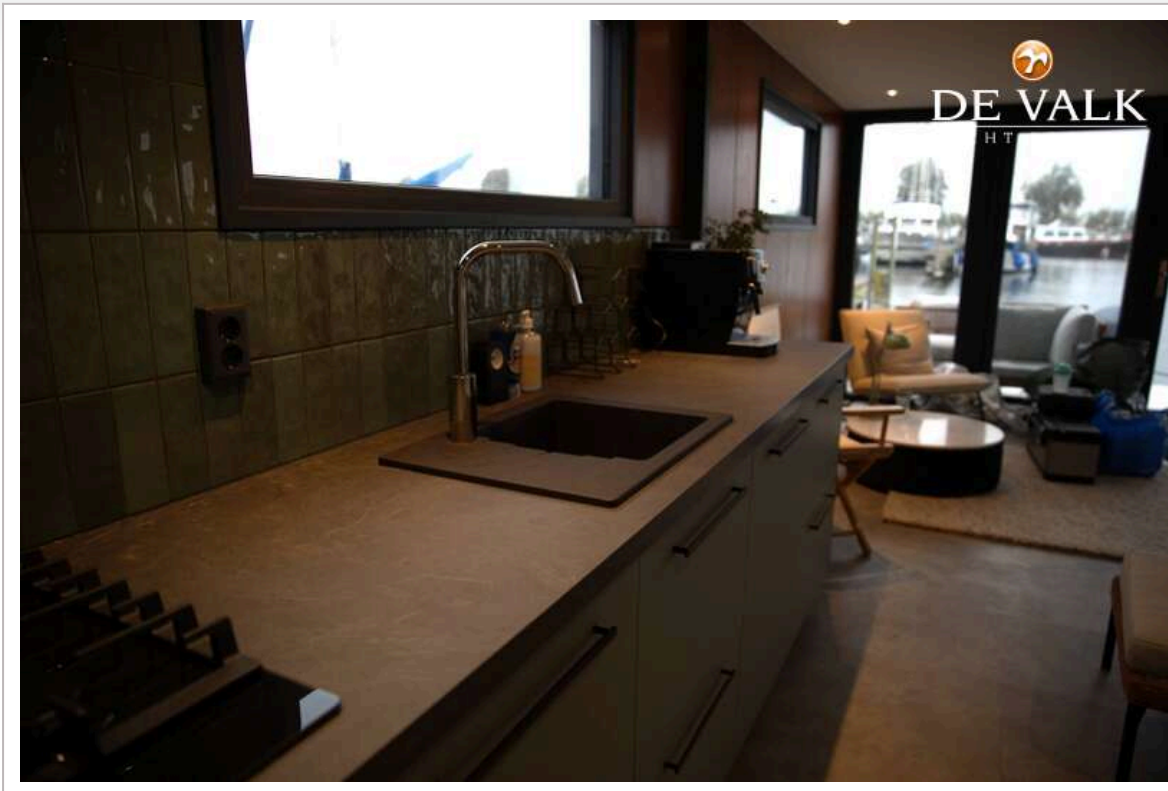

HOUSEBOAT SENSO 45