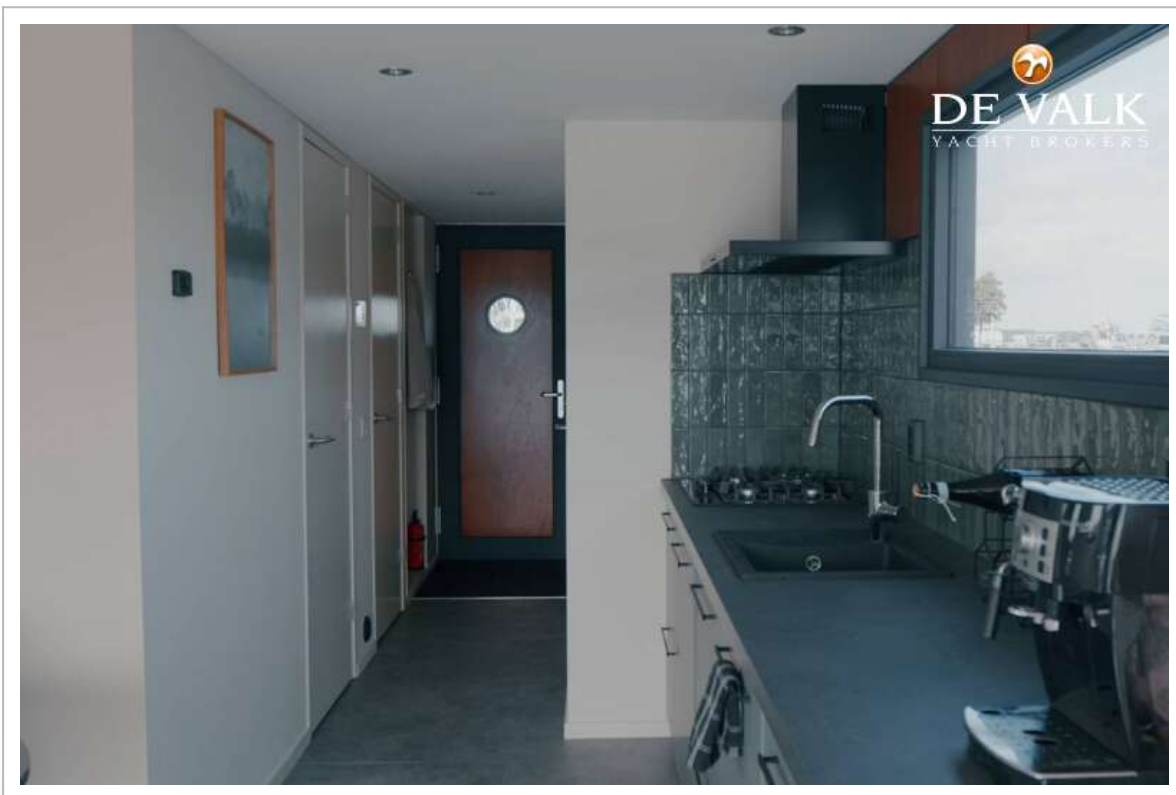

HOUSEBOAT SENSO 45